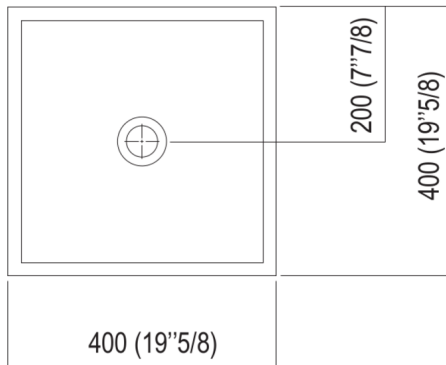

Rovere scuro
ACER0770MRW

Teak
ACER0770MT

Lavabo quadrato in multistrato waterproof di betulla con rivestimento in rovere chiaro, naturale, medio, bruno, scuro o in teak senza foro per rubinetto a scarico libero, compreso di kit di fissaggio.
Utilizza piletta .MET0563 già assemblata al lavabo e compresa nel prezzo.
Materiali usati: Legno.

Larghezza:	40.0 cm	15" 3/4 inches
Altezza:	50.0 cm	19" 5/8 inches
Profondità:	40.0 cm	15" 3/4 inches
Peso:	15.0 kg	33 lbs
Dimensioni imballo:	47 x 44 x 66 cm	18"4/8 x 17"3/8 x 26" inches
Peso con imballo:	17.0 kg	37 lbs

Dimensioni principali

Quote di montaggio

*h.consigliata / advised h.

Posizione rubinetteria, altezza consigliata