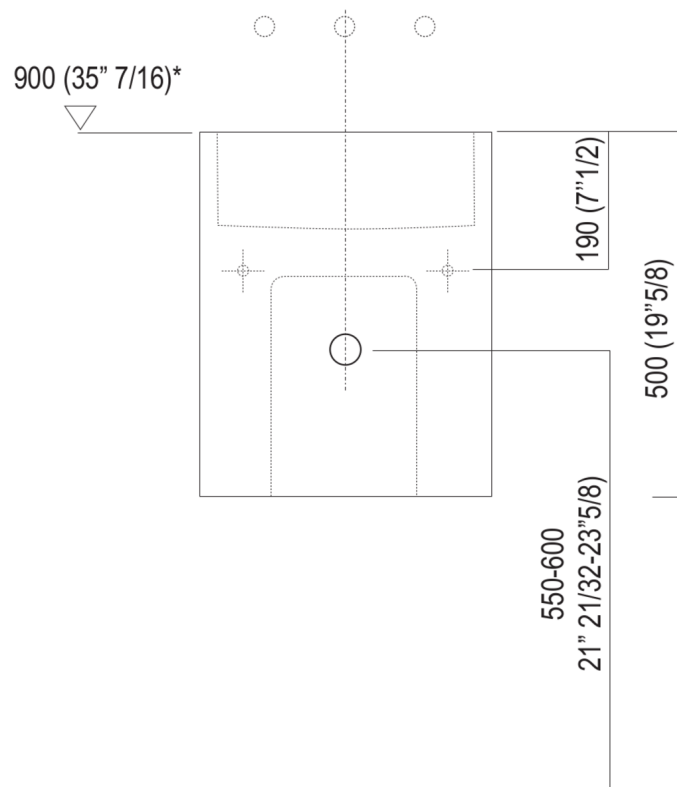

Rovere scuro
ACER0770MRW

Teak
ACER0770MT

Lavabo quadrato in multistrato waterproof di betulla con rivestimento in rovere chiaro, naturale, medio, bruno, scuro o in teak senza foro per rubinetto a scarico libero, compreso di kit di fissaggio.
Utilizza piletta .MET0563 già assemblata al lavabo e compresa nel prezzo.
Materiali usati: Legno.

Larghezza:	40.0 cm	15" 3/4 inches
Altezza:	50.0 cm	19" 5/8 inches
Profondità:	40.0 cm	15" 3/4 inches
Peso:	15.0 kg	33 lbs
Dimensioni imballo:	47 x 44 x 66 cm	18"4/8 x 17"3/8 x 26" inches
Peso con imballo:	17.0 kg	37 lbs

Dimensioni principali

Quote di montaggio

*h.consigliata / advised h.

Posizione rubinetteria, altezza consigliata