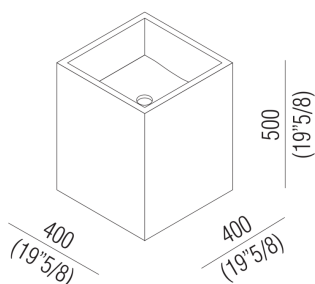

Lavabi Cube
ACER0770M_

Benedini Associati, 2003

Lavabo indipendente con piletta

Finiture

Rovere chiaro
ACER0770MRN

Rovere naturale
ACER0770MRT

Rovere medio
ACER0770MRM

Rovere bruno
ACER0770MRU

Rovere scuro
ACER0770MRW

Teak
ACER0770MT

Lavabo quadrato in multistrato waterproof di betulla con rivestimento in rovere chiaro, naturale, medio, bruno, scuro o in teak senza foro per rubinetto a scarico libero, compreso di kit di fissaggio.
Utilizza piletta .MET0563 già assemblata al lavabo e compresa nel prezzo.
Materiali usati: Legno.

Larghezza:	40.0 cm	15" 3/4 inches
Altezza:	50.0 cm	19" 5/8 inches
Profondità:	40.0 cm	15" 3/4 inches
Peso:	15.0 kg	33 lbs
Dimensioni imballo:	47 x 44 x 66 cm	18"4/8 x 17"3/8 x 26" inches
Peso con imballo:	17.0 kg	37 lbs

Dimensioni principali

Quote di montaggio

*h.consigliata / advised h.

Posizione rubinetteria, altezza consigliata