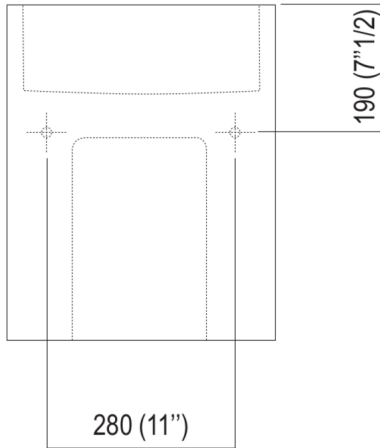

Rovere scuro
ACER0770MRW

Teak
ACER0770MT

Lavabo quadrato in multistrato waterproof di betulla con rivestimento in rovere chiaro, naturale, medio, bruno, scuro o in teak senza foro per rubinetto a scarico libero, compreso di kit di fissaggio.
Utilizza piletta .MET0563 già assemblata al lavabo e compresa nel prezzo.
Materiali usati: Legno.

Larghezza:	40.0 cm	15" 3/4 inches
Altezza:	50.0 cm	19" 5/8 inches
Profondità:	40.0 cm	15" 3/4 inches
Peso:	15.0 kg	33 lbs
Dimensioni imballo:	47 x 44 x 66 cm	18"4/8 x 17"3/8 x 26" inches
Peso con imballo:	17.0 kg	37 lbs

Dimensioni principali

Quote di montaggio

*h.consigliata / advised h.

Posizione rubinetteria, altezza consigliata