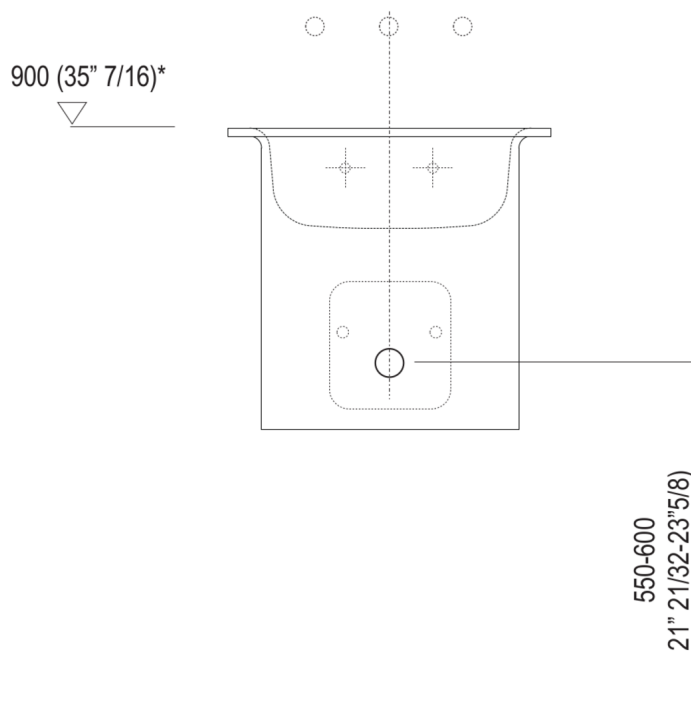

Lavabi In-Out  
**ACER10630Z**

Benedini Associati, 2010

Lavabo a parete senza foro per rubinetto

**Finiture**

Exmar bianco  
**ACER10630Z**

Lavabo circolare in Exmar bianco con o senza foro per rubinetto, a scarico libero. Disponibile a parete, su struttura inox a terra o nella versione a colonna, kit di fissaggio compreso. Le versioni a parete e con struttura utilizzano piletta .MET0563. Il lavabo a colonna è disponibile con scarico a parete o a pavimento.

Materiali usati: Exmar.

Altezza:	45.0 cm	17" 3/4 inches
Diametro:	48.0 cm	18" 7/8 inches
Peso:	30.0 kg	66 lbs
Dimensioni imballo:	57 x 63 x 55 cm	22"4/8 x 22"4/8 x 37"3/8 inches
Peso con imballo:	33.0 kg	73 lbs

Dimensioni principali

Quote di montaggio

Scarico per sifone a bottiglia  
Drain for bottle trap

\*h.consigliata / advised h.

Posizione rubinetteria, altezza consigliata