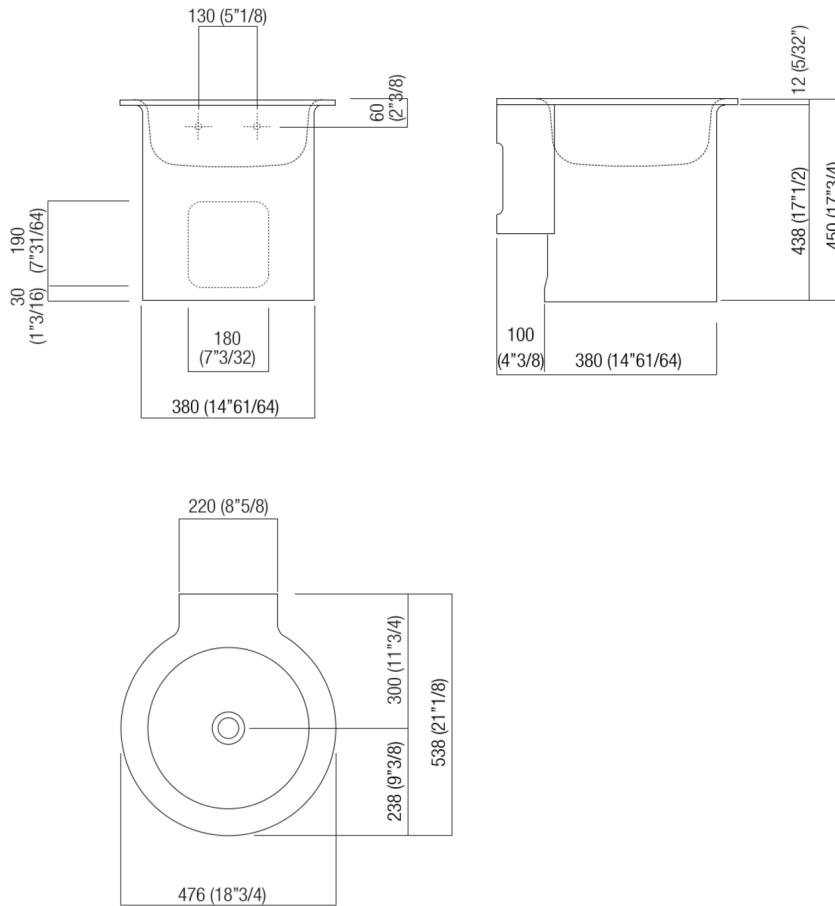

Lavabi In-Out  
**ACER10630Z**

Benedini Associati, 2010

Lavabo a parete senza foro per rubinetto

**Finiture**

Exmar bianco  
**ACER10630Z**

Lavabo circolare in Exmar bianco con o senza foro per rubinetto, a scarico libero. Disponibile a parete, su struttura inox a terra o nella versione a colonna, kit di fissaggio compreso. Le versioni a parete e con struttura utilizzano piletta .MET0563. Il lavabo a colonna è disponibile con scarico a parete o a pavimento.

Materiali usati: Exmar.

Altezza:	45.0 cm	17" 3/4 inches
Diametro:	48.0 cm	18" 7/8 inches
Peso:	30.0 kg	66 lbs
Dimensioni imballo:	57 x 63 x 55 cm	22"4/8 x 22"4/8 x 37"3/8 inches
Peso con imballo:	33.0 kg	73 lbs

Dimensioni principali

Quote di montaggio

Scarico per sifone a bottiglia  
Drain for bottle trap

\*h.consigliata / advised h.

Posizione rubinetteria, altezza consigliata