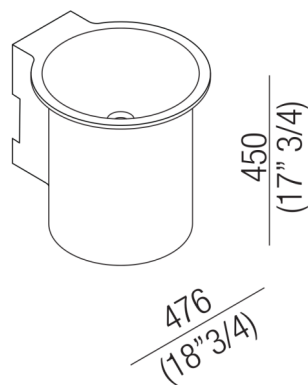

Lavabi In-Out  
**ACER10630Z**

Benedini Associati, 2010

Lavabo a parete senza foro per rubinetto

**Finiture**

Exmar bianco  
**ACER10630Z**

Lavabo circolare in Exmar bianco con o senza foro per rubinetto, a scarico libero. Disponibile a parete, su struttura inox a terra o nella versione a colonna, kit di fissaggio compreso. Le versioni a parete e con struttura utilizzano piletta .MET0563. Il lavabo a colonna è disponibile con scarico a parete o a pavimento.

Materiali usati: Exmar.

Altezza:	45.0 cm	17" 3/4 inches
Diametro:	48.0 cm	18" 7/8 inches
Peso:	30.0 kg	66 lbs
Dimensioni imballo:	57 x 63 x 55 cm	22"4/8 x 22"4/8 x 37"3/8 inches
Peso con imballo:	33.0 kg	73 lbs

Dimensioni principali

Quote di montaggio

Scarico per sifone a bottiglia  
Drain for bottle trap

\*h.consigliata / advised h.

Posizione rubinetteria, altezza consigliata