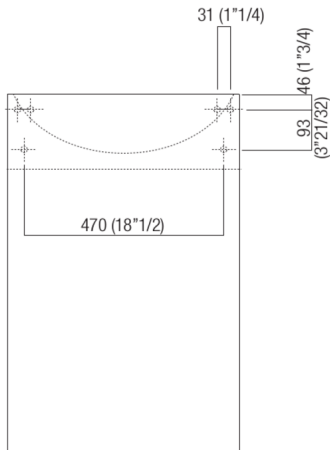

Lavabi Lito 1
ACER0731

Angelo Mangiarotti, 2003

Lavabo indipendente

Finiture

Marmo bianco di Carrara
ACER0731

Lavabo rettangolare in marmo bianco di Carrara con appoggio a terra, senza foro per rubinetto, a scarico libero, compreso di kit di fissaggio. Utilizza piletta .MET0563 o .MET0418L.

Materiali usati: Marmo.

Larghezza:	55.0 cm	21" 5/8 inches
Altezza:	85.0 cm	33" 3/8 inches
Profondità:	49.0 cm	19" 1/4 inches
Peso:	190.0 kg	419 lbs
Dimensioni imballo:	62 x 70 x 110 cm	24"3/8 x 27"4/8 x 43"2/8 inches
Peso con imballo:	236.0 kg	520 lbs

Dimensioni principali

Quote di montaggio

Scarico per sifone a bottiglia
Drain for bottle trap

Posizione rubinetteria, altezza consigliata