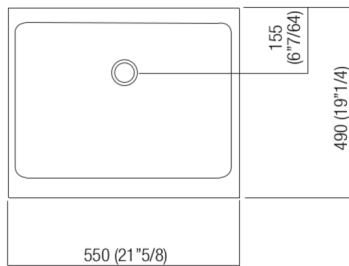

Lavabi Lito 1
ACER0731

Angelo Mangiarotti, 2003

Lavabo indipendente

Finiture

Marmo bianco di Carrara
ACER0731

Lavabo rettangolare in marmo bianco di Carrara con appoggio a terra, senza foro per rubinetto, a scarico libero, compreso di kit di fissaggio. Utilizza piletta .MET0563 o .MET0418L.

Materiali usati: Marmo.

Larghezza:	55.0 cm	21" 5/8 inches
Altezza:	85.0 cm	33" 3/8 inches
Profondità:	49.0 cm	19" 1/4 inches
Peso:	190.0 kg	419 lbs
Dimensioni imballo:	62 x 70 x 110 cm	24"3/8 x 27"4/8 x 43"2/8 inches
Peso con imballo:	236.0 kg	520 lbs

Dimensioni principali

Quote di montaggio

Scarico per sifone a bottiglia
Drain for bottle trap

Posizione rubinetteria, altezza consigliata