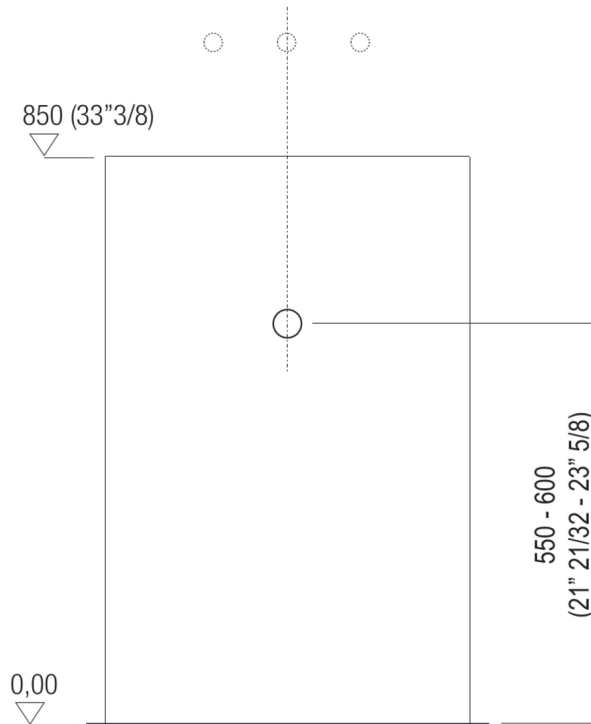

Lavabi Lito 1
ACER0731

Angelo Mangiarotti, 2003

Lavabo indipendente

Finiture

Marmo bianco di Carrara
ACER0731

Lavabo rettangolare in marmo bianco di Carrara con appoggio a terra, senza foro per rubinetto, a scarico libero, compreso di kit di fissaggio. Utilizza piletta .MET0563 o .MET0418L.

Materiali usati: Marmo.

Larghezza:	55.0 cm	21" 5/8 inches
Altezza:	85.0 cm	33" 3/8 inches
Profondità:	49.0 cm	19" 1/4 inches
Peso:	190.0 kg	419 lbs
Dimensioni imballo:	62 x 70 x 110 cm	24"3/8 x 27"4/8 x 43"2/8 inches
Peso con imballo:	236.0 kg	520 lbs

Dimensioni principali

Quote di montaggio

Scarico per sifone a bottiglia
Drain for bottle trap

Posizione rubinetteria, altezza consigliata