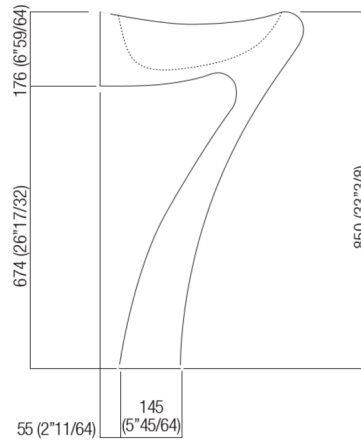

Lavabi Lito 1
ACER0731

Angelo Mangiarotti, 2003

Lavabo indipendente

Finiture

Marmo bianco di Carrara
ACER0731

Lavabo rettangolare in marmo bianco di Carrara con appoggio a terra, senza foro per rubinetto, a scarico libero, compreso di kit di fissaggio. Utilizza piletta .MET0563 o .MET0418L.

Materiali usati: Marmo.

Larghezza:	55.0 cm	21" 5/8 inches
Altezza:	85.0 cm	33" 3/8 inches
Profondità:	49.0 cm	19" 1/4 inches
Peso:	190.0 kg	419 lbs
Dimensioni imballo:	62 x 70 x 110 cm	24"3/8 x 27"4/8 x 43"2/8 inches
Peso con imballo:	236.0 kg	520 lbs

Dimensioni principali

Quote di montaggio

Scarico per sifone a bottiglia
Drain for bottle trap

Posizione rubinetteria, altezza consigliata