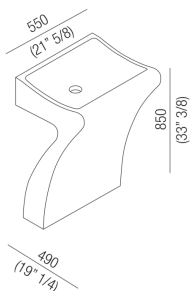

Lavabi Lito 1
ACER0731

Angelo Mangiarotti, 2003

Lavabo indipendente

Finiture

Marmo bianco di Carrara
ACER0731

Lavabo rettangolare in marmo bianco di Carrara con appoggio a terra, senza foro per rubinetto, a scarico libero, compreso di kit di fissaggio. Utilizza piletta .MET0563 o .MET0418L.

Materiali usati: Marmo.

Larghezza:	55.0 cm	21" 5/8 inches
Altezza:	85.0 cm	33" 3/8 inches
Profondità:	49.0 cm	19" 1/4 inches
Peso:	190.0 kg	419 lbs
Dimensioni imballo:	62 x 70 x 110 cm	24"3/8 x 27"4/8 x 43"2/8 inches
Peso con imballo:	236.0 kg	520 lbs

Dimensioni principali

Quote di montaggio

Scarico per sifone a bottiglia
Drain for bottle trap

Posizione rubinetteria, altezza consigliata