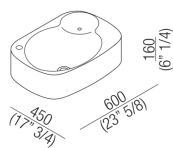

Lavabi Nivis
ACER0763MRZ

Andrea Morgante, 2010

Lavabo a parete con foro per rubinetto

Finiture

Cristalplant® biobased bianco
ACER0763MRZ

Lavabo in Cristalplant® biobased bianco a parete con foro per troppo pieno ricavato in un piccolo invaso collegato al bacino principale, che ha anche funzione di portasapone. Versione a parete con o senza foro per rubinetto. Utilizza piletta .MET0563. Kit di fissaggio compreso. Il troppo pieno ha portata massima di 8 l/min è quindi consigliato l'utilizzo di piletta a scarico libero.

Materiali usati: Cristalplant® biobased.

Larghezza:	60.0 cm	23" 5/8 inches
Altezza:	16.0 cm	6" 1/4 inches
Profondità:	45.0 cm	17" 3/4 inches
Peso:	13.0 kg	29 lbs
Dimensioni imballo:	55 x 70 x 25 cm	21"5/8 x 27"4/8 x 9"7/8 inches
Peso con imballo:	16.0 kg	35 lbs

Dimensioni principali

Quote di montaggio

Scarico per sifone a bottiglia
Drain for bottle trap

*h.consigliata / advised h.

Quote di montaggio

Scarico per sifone ad incasso
Drain for concealed waste trap

*h.consigliata / advised h.