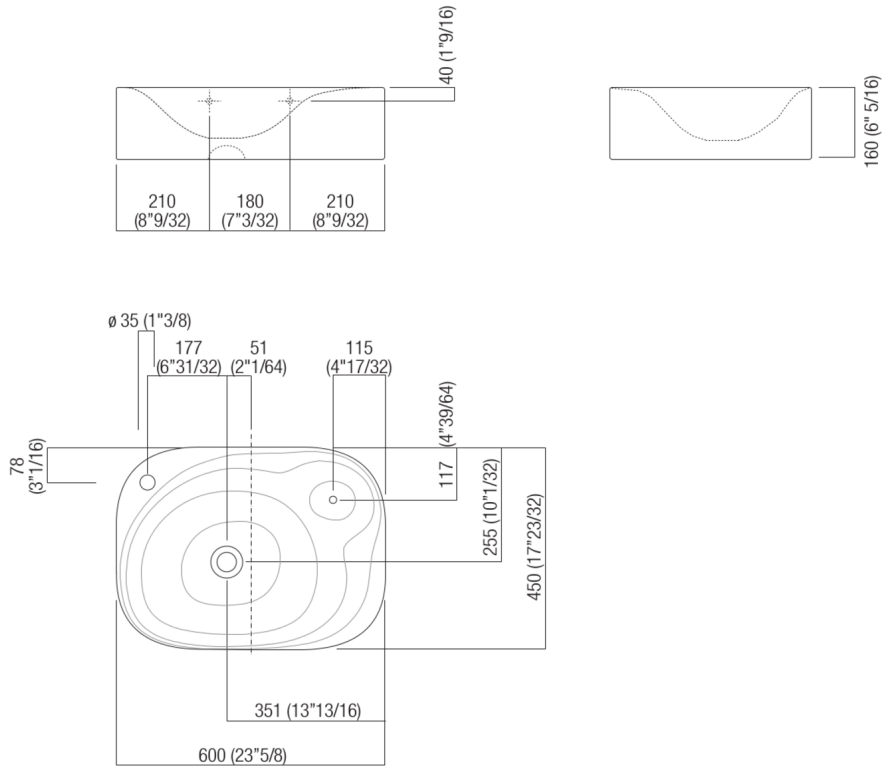

Lavabi Nivis
ACER0763MRZ

Andrea Morgante, 2010

Lavabo a parete con foro per rubinetto

Finiture

Cristalplant® biobased bianco
ACER0763MRZ

Lavabo in Cristalplant® biobased bianco a parete con foro per troppo pieno ricavato in un piccolo invaso collegato al bacino principale, che ha anche funzione di portasapone. Versione a parete con o senza foro per rubinetto. Utilizza piletta .MET0563. Kit di fissaggio compreso. Il troppo pieno ha portata massima di 8 l/min è quindi consigliato l'utilizzo di piletta a scarico libero.

Materiali usati: Cristalplant® biobased.

Larghezza:	60.0 cm	23" 5/8 inches
Altezza:	16.0 cm	6" 1/4 inches
Profondità:	45.0 cm	17" 3/4 inches
Peso:	13.0 kg	29 lbs
Dimensioni imballo:	55 x 70 x 25 cm	21"5/8 x 27"4/8 x 9"7/8 inches
Peso con imballo:	16.0 kg	35 lbs

Dimensioni principali

Quote di montaggio

Scarico per sifone a bottiglia
Drain for bottle trap

*h.consigliata / advised h.

Quote di montaggio

Scarico per sifone ad incasso
Drain for concealed waste trap

*h.consigliata / advised h.