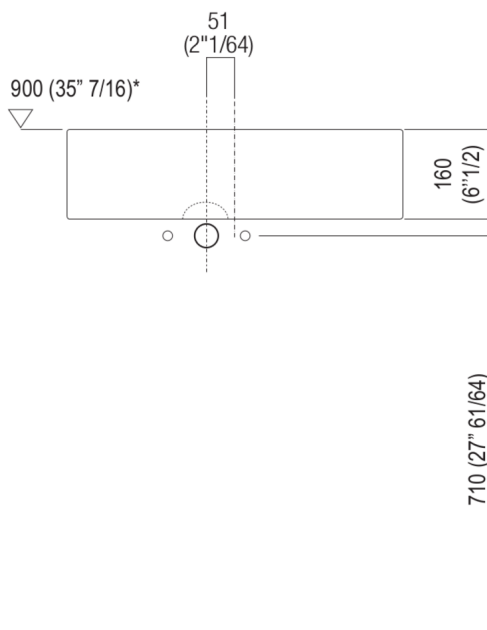

Materiali usati: Cristalplant® biobased.

Larghezza:	60.0 cm	23" 5/8 inches
Altezza:	16.0 cm	6" 1/4 inches
Profondità:	45.0 cm	17" 3/4 inches
Peso:	13.0 kg	29 lbs
Dimensioni imballo:	55 x 70 x 25 cm	21"5/8 x 27"4/8 x 9"7/8 inches
Peso con imballo:	16.0 kg	35 lbs

Dimensioni principali

Quote di montaggio

Scarico per sifone a bottiglia
Drain for bottle trap

*h.consigliata / advised h.

Quote di montaggio

Scarico per sifone ad incasso
Drain for concealed waste trap

*h.consigliata / advised h.