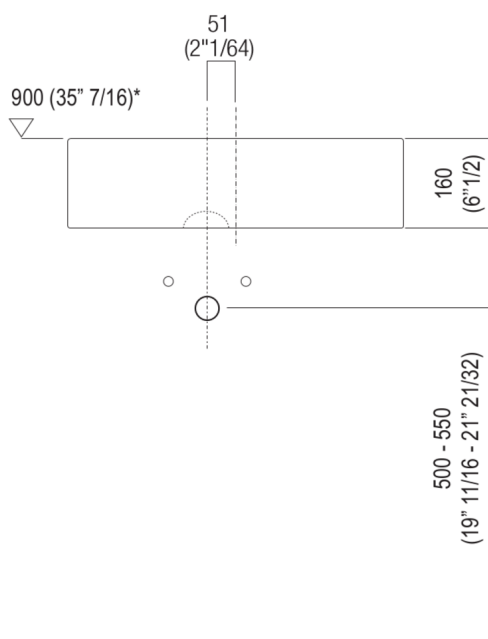

Lavabi Nivis
ACER0763MRZ

Andrea Morgante, 2010

Lavabo a parete con foro per rubinetto

Finiture

Cristalplant® biobased bianco
ACER0763MRZ

Lavabo in Cristalplant® biobased bianco a parete con foro per troppo pieno ricavato in un piccolo invaso collegato al bacino principale, che ha anche funzione di portasapone. Versione a parete con o senza foro per rubinetto. Utilizza piletta .MET0563. Kit di fissaggio compreso. Il troppo pieno ha portata massima di 8 l/min è quindi consigliato l'utilizzo di piletta a scarico libero.

Materiali usati: Cristalplant® biobased.

Larghezza:	60.0 cm	23" 5/8 inches
Altezza:	16.0 cm	6" 1/4 inches
Profondità:	45.0 cm	17" 3/4 inches
Peso:	13.0 kg	29 lbs
Dimensioni imballo:	55 x 70 x 25 cm	21"5/8 x 27"4/8 x 9"7/8 inches
Peso con imballo:	16.0 kg	35 lbs

Dimensioni principali

Quote di montaggio

Scarico per sifone a bottiglia
Drain for bottle trap

*h.consigliata / advised h.

Quote di montaggio

Scarico per sifone ad incasso
Drain for concealed waste trap

*h.consigliata / advised h.