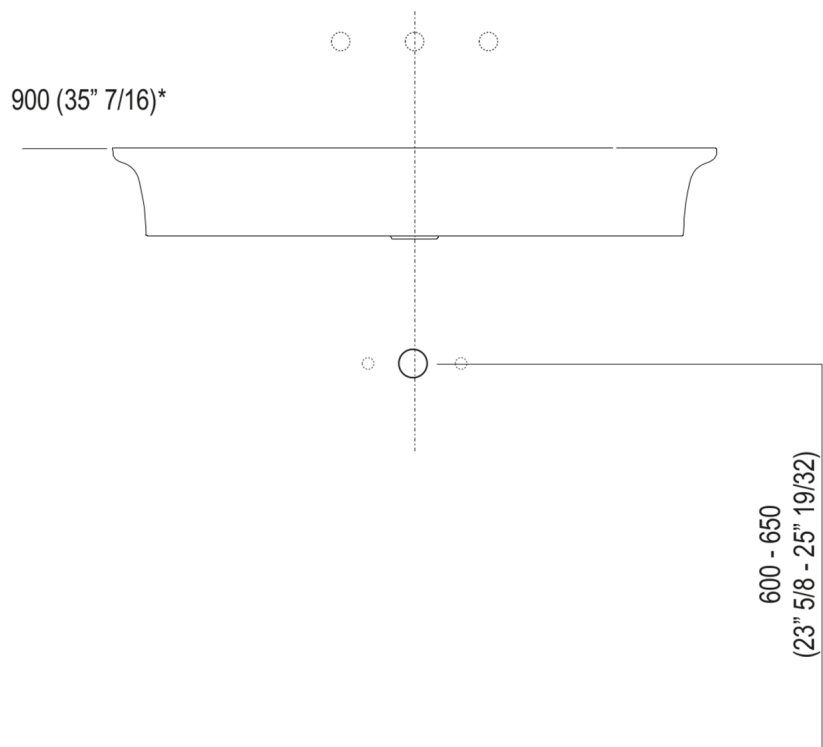

Il lavabo è disponibile anche con colori a scelta del cliente (maggiorazione del 20%), può essere collocato sui contenitori del programma Flat XL con larghezza cm 80 e profondità cm 50.

Utilizza piletta .MET0563.

Materiali usati: Ceramilux®.

Larghezza:	90.0 cm	35" 3/8 inches
Altezza:	13.0 cm	5" 1/8 inches
Profondità:	55.0 cm	21" 5/8 inches
Peso:	18.0 kg	40 lbs
Dimensioni imballo:	96 x 63 x 20 cm	37"51/64 x 24"51/64 x 7"7/8 inches
Peso con imballo:	22.0 kg	48 lbs

Dimensioni principali

Quote di montaggio

Scarico per sifone a bottiglia
Drain for bottle trap

*h.consigliata / advised h.

Quote di montaggio

Scarico per sifone ad incasso
Drain for concealed waste trap

*h.consigliata / advised h.