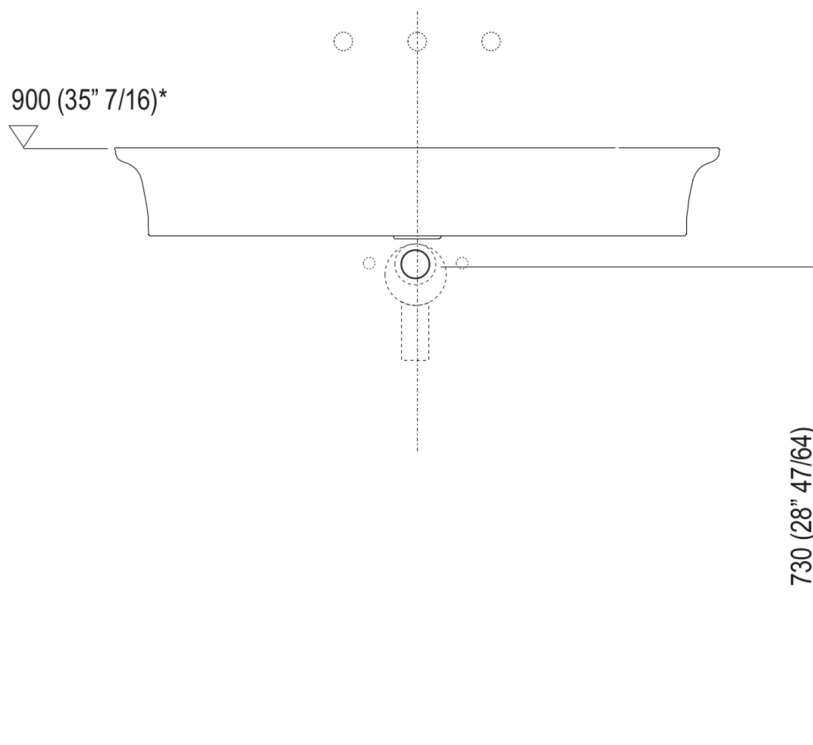

Il lavabo è disponibile anche con colori a scelta del cliente (maggiorazione del 20%), può essere collocato sui contenitori del programma Flat XL con larghezza cm 80 e profondità cm 50.

Utilizza piletta .MET0563.

Materiali usati: Ceramilux®.

Larghezza:	90.0 cm	35" 3/8 inches
Altezza:	13.0 cm	5" 1/8 inches
Profondità:	55.0 cm	21" 5/8 inches
Peso:	18.0 kg	40 lbs
Dimensioni imballo:	96 x 63 x 20 cm	37"51/64 x 24"51/64 x 7"7/8 inches
Peso con imballo:	22.0 kg	48 lbs

Dimensioni principali

Quote di montaggio

Scarico per sifone a bottiglia
Drain for bottle trap

*h.consigliata / advised h.

Quote di montaggio

Scarico per sifone ad incasso
Drain for concealed waste trap

*h.consigliata / advised h.

Quote di montaggio

Scarico per sifone ad incasso e piletta con canotto fisso
Drain for concealed waste trap with not adjustable pipe

*h.consigliata / advised h.