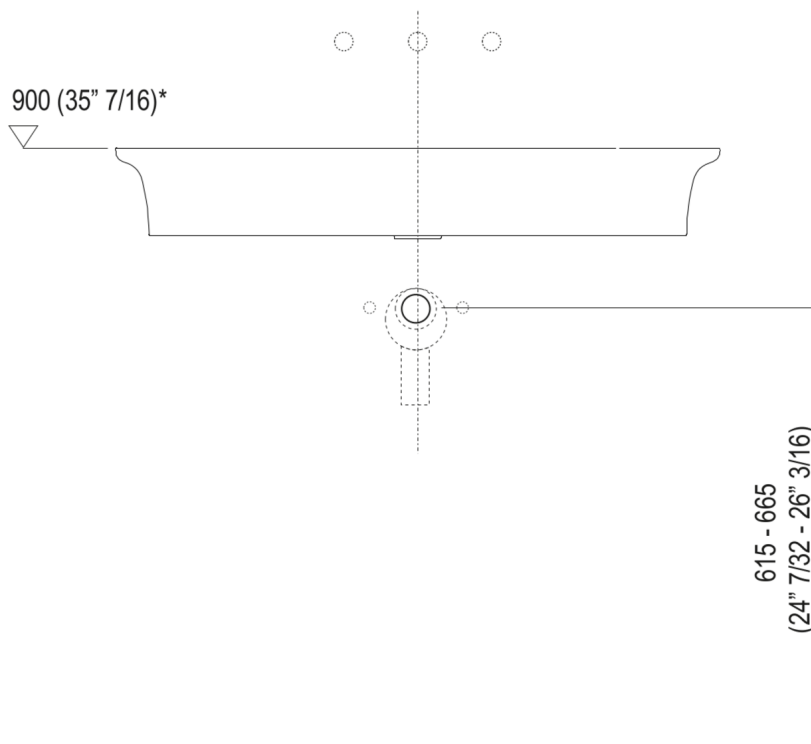

Il lavabo è disponibile anche con colori a scelta del cliente (maggiorazione del 20%), può essere collocato sui contenitori del programma Flat XL con larghezza cm 80 e profondità cm 50.

Utilizza piletta .MET0563.

Materiali usati: Ceramilux®.

Larghezza:	90.0 cm	35" 3/8 inches
Altezza:	13.0 cm	5" 1/8 inches
Profondità:	55.0 cm	21" 5/8 inches
Peso:	18.0 kg	40 lbs
Dimensioni imballo:	96 x 63 x 20 cm	37"51/64 x 24"51/64 x 7"7/8 inches
Peso con imballo:	22.0 kg	48 lbs

Dimensioni principali

Quote di montaggio

Scarico per sifone a bottiglia
Drain for bottle trap

*h.consigliata / advised h.

Quote di montaggio

Scarico per sifone ad incasso
Drain for concealed waste trap

*h.consigliata / advised h.