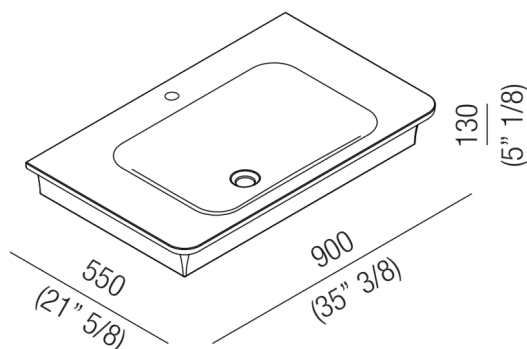

Lavabi Novecento XL
ACER10701R_

Benedini Associati, Ut Agape, 2014

Lavabo a parete con foro per rubinetto

Finiture

Ceramilux® bianco lucido
ACER10701RZA

Ceramilux® bianco opaco
ACER10701RZB

Ceramilux®, bianco/grigio scuro
ACER10701RBG

Ceramilux®, bianco/grigio chiaro
ACER10701RBL

Lavabo in Ceramilux® bianco lucido o opaco; la finitura opaca è disponibile in bianco o bicolore con esterno grigio scuro RAL7021 o grigio chiaro RAL7044, senza foro per rubinetto, con foro per monocomando o per gruppo a tre fori, a scarico libero, compreso di kit di fissaggio.

Il lavabo è disponibile anche con colori a scelta del cliente (maggiorazione del 20%), può essere collocato sui contenitori del programma Flat XL con larghezza cm 80 e profondità cm 50.

Utilizza piletta .MET0563.

Materiali usati: Ceramilux®.

Larghezza:	90.0 cm	35" 3/8 inches
Altezza:	13.0 cm	5" 1/8 inches
Profondità:	55.0 cm	21" 5/8 inches
Peso:	18.0 kg	40 lbs
Dimensioni imballo:	96 x 63 x 20 cm	37"51/64 x 24"51/64 x 7"7/8 inches
Peso con imballo:	22.0 kg	48 lbs