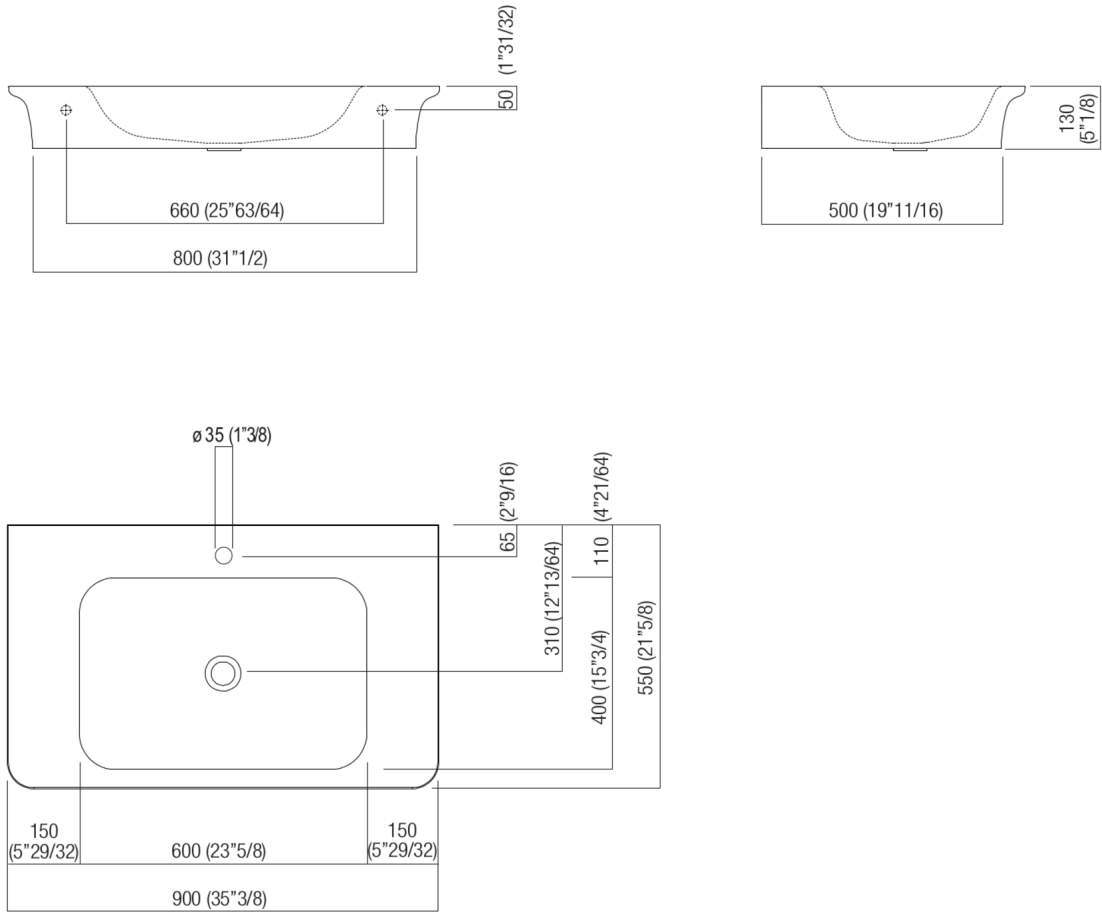

Ceramilux®, bianco/grigio chiaro
ACER10701RBL

Lavabo in Ceramilux® bianco lucido o opaco; la finitura opaca è disponibile in bianco o bicolore con esterno grigio scuro RAL7021 o grigio chiaro RAL7044, senza foro per rubinetto, con foro per monocomando o per gruppo a tre fori, a scarico libero, compreso di kit di fissaggio.

Il lavabo è disponibile anche con colori a scelta del cliente (maggiorazione del 20%), può essere collocato sui contenitori del programma Flat XL con larghezza cm 80 e profondità cm 50.

Utilizza piletta .MET0563.

Materiali usati: Ceramilux®.

Larghezza:	90.0 cm	35" 3/8 inches
Altezza:	13.0 cm	5" 1/8 inches
Profondità:	55.0 cm	21" 5/8 inches
Peso:	18.0 kg	40 lbs
Dimensioni imballo:	96 x 63 x 20 cm	37"51/64 x 24"51/64 x 7"7/8 inches
Peso con imballo:	22.0 kg	48 lbs

Dimensioni principali

Quote di montaggio

Scarico per sifone a bottiglia
Drain for bottle trap

*h.consigliata / advised h.

Quote di montaggio

Scarico per sifone ad incasso
Drain for concealed waste trap

*h.consigliata / advised h.