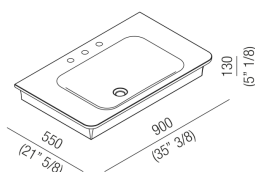

Lavabi Novecento XL  
**ACER10703R\_**

Benedini Associati, Ut Agape, 2014

Lavabo a parete con tre fori per rubinetto

Il lavabo è disponibile anche con colori a scelta del cliente (maggiorazione del 20%), può essere collocato sui contenitori del programma Flat XL con larghezza cm 80 e profondità cm 50.

Utilizza piletta .MET0563.

Materiali usati: Ceramilux®.

|                     |                 |                                    |
|---------------------|-----------------|------------------------------------|
| Larghezza:          | 90.0 cm         | 35" 3/8 inches                     |
| Altezza:            | 13.0 cm         | 5" 1/8 inches                      |
| Profondità:         | 55.0 cm         | 21" 5/8 inches                     |
| Peso:               | 18.0 kg         | 40 lbs                             |
| Dimensioni imballo: | 96 x 63 x 20 cm | 37"51/64 x 24"51/64 x 7"7/8 inches |
| Peso con imballo:   | 22.0 kg         | 48 lbs                             |