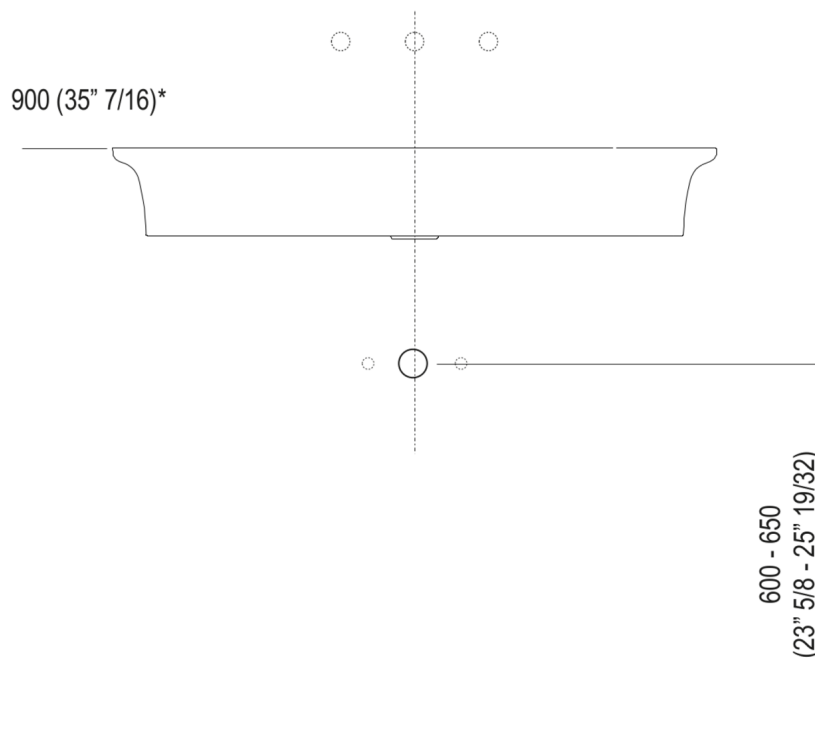

Il lavabo è disponibile anche con colori a scelta del cliente (maggiorazione del 20%), può essere collocato sui contenitori del programma Flat XL con larghezza cm 80 e profondità cm 50.

Utilizza piletta .MET0563.

Materiali usati: Ceramilux®.

|                     |                 |                                    |
|---------------------|-----------------|------------------------------------|
| Larghezza:          | 90.0 cm         | 35" 3/8 inches                     |
| Altezza:            | 13.0 cm         | 5" 1/8 inches                      |
| Profondità:         | 55.0 cm         | 21" 5/8 inches                     |
| Peso:               | 18.0 kg         | 40 lbs                             |
| Dimensioni imballo: | 96 x 63 x 20 cm | 37"51/64 x 24"51/64 x 7"7/8 inches |
| Peso con imballo:   | 22.0 kg         | 48 lbs                             |

Dimensioni principali

Quote di montaggio

Scarico per sifone a bottiglia  
Drain for bottle trap

\*h.consigliata / advised h.

Quote di montaggio

Scarico per sifone ad incasso  
Drain for concealed waste trap