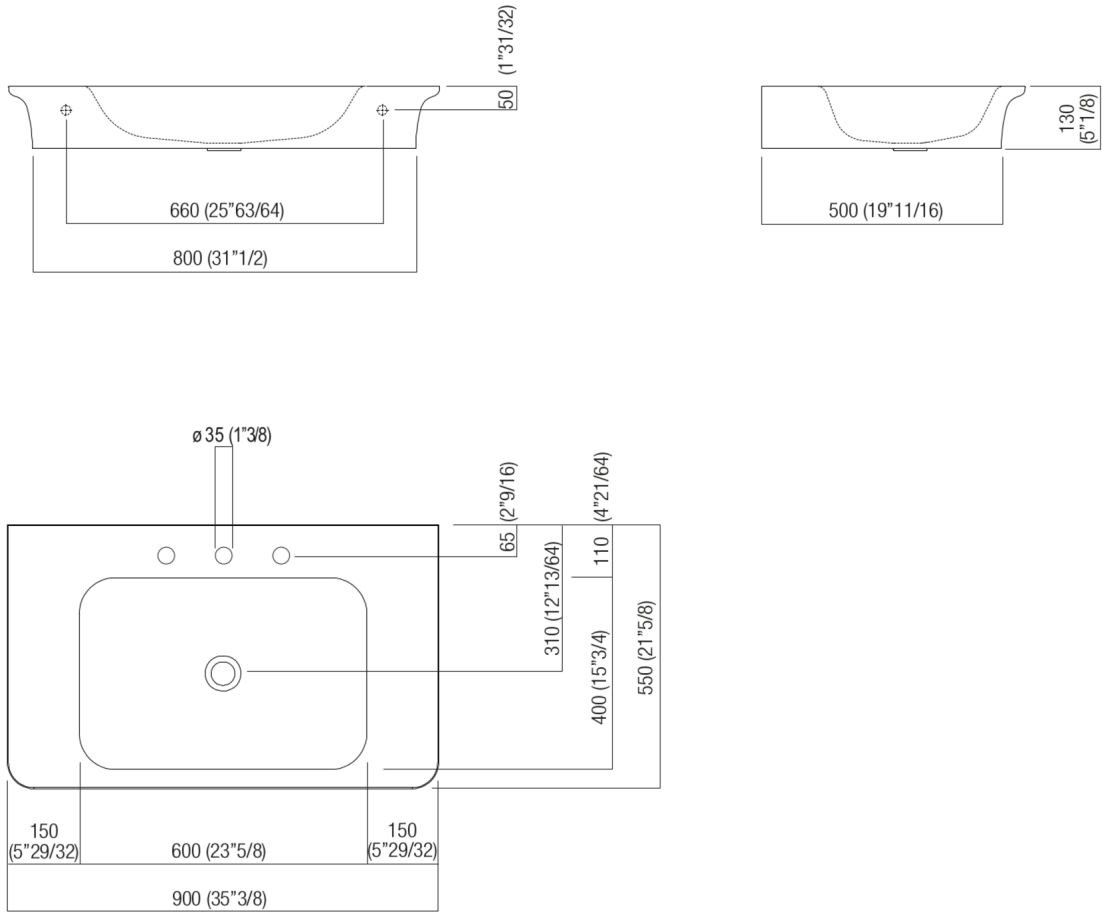

Il lavabo è disponibile anche con colori a scelta del cliente (maggiorazione del 20%), può essere collocato sui contenitori del programma Flat XL con larghezza cm 80 e profondità cm 50.

Utilizza piletta .MET0563.

Materiali usati: Ceramilux®.

|                     |                 |                                    |
|---------------------|-----------------|------------------------------------|
| Larghezza:          | 90.0 cm         | 35" 3/8 inches                     |
| Altezza:            | 13.0 cm         | 5" 1/8 inches                      |
| Profondità:         | 55.0 cm         | 21" 5/8 inches                     |
| Peso:               | 18.0 kg         | 40 lbs                             |
| Dimensioni imballo: | 96 x 63 x 20 cm | 37"51/64 x 24"51/64 x 7"7/8 inches |
| Peso con imballo:   | 22.0 kg         | 48 lbs                             |

Dimensioni principali

Quote di montaggio

Scarico per sifone a bottiglia  
Drain for bottle trap

\*h.consigliata / advised h.

Quote di montaggio

Scarico per sifone ad incasso  
Drain for concealed waste trap