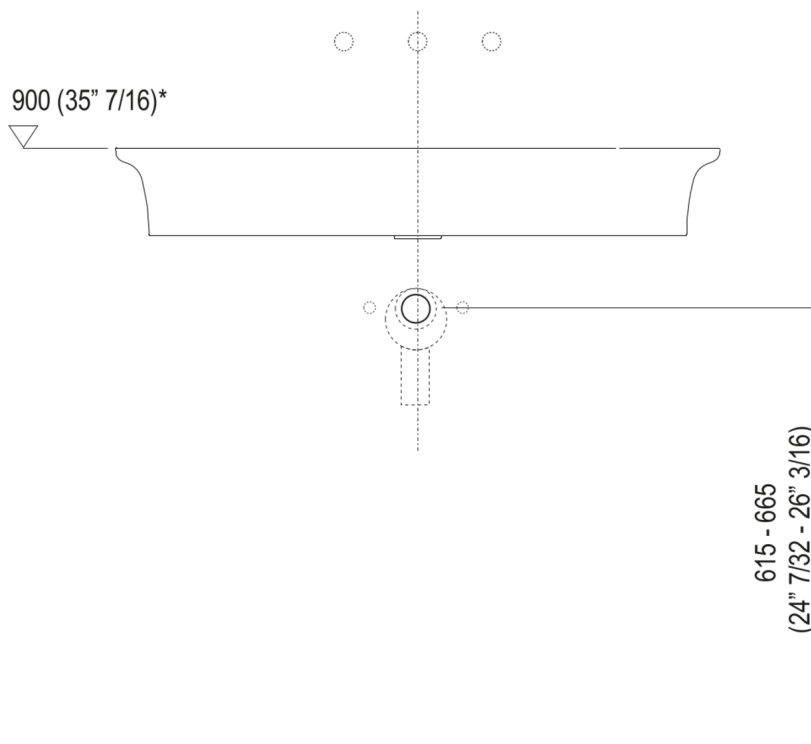

Il lavabo è disponibile anche con colori a scelta del cliente (maggiorazione del 20%), può essere collocato sui contenitori del programma Flat XL con larghezza cm 80 e profondità cm 50.

Utilizza piletta .MET0563.

Materiali usati: Ceramilux®.

|                     |                 |                                    |
|---------------------|-----------------|------------------------------------|
| Larghezza:          | 90.0 cm         | 35" 3/8 inches                     |
| Altezza:            | 13.0 cm         | 5" 1/8 inches                      |
| Profondità:         | 55.0 cm         | 21" 5/8 inches                     |
| Peso:               | 18.0 kg         | 40 lbs                             |
| Dimensioni imballo: | 96 x 63 x 20 cm | 37"51/64 x 24"51/64 x 7"7/8 inches |
| Peso con imballo:   | 22.0 kg         | 48 lbs                             |

Dimensioni principali

Quote di montaggio

Scarico per sifone a bottiglia  
Drain for bottle trap

\*h.consigliata / advised h.

Quote di montaggio

Scarico per sifone ad incasso  
Drain for concealed waste trap