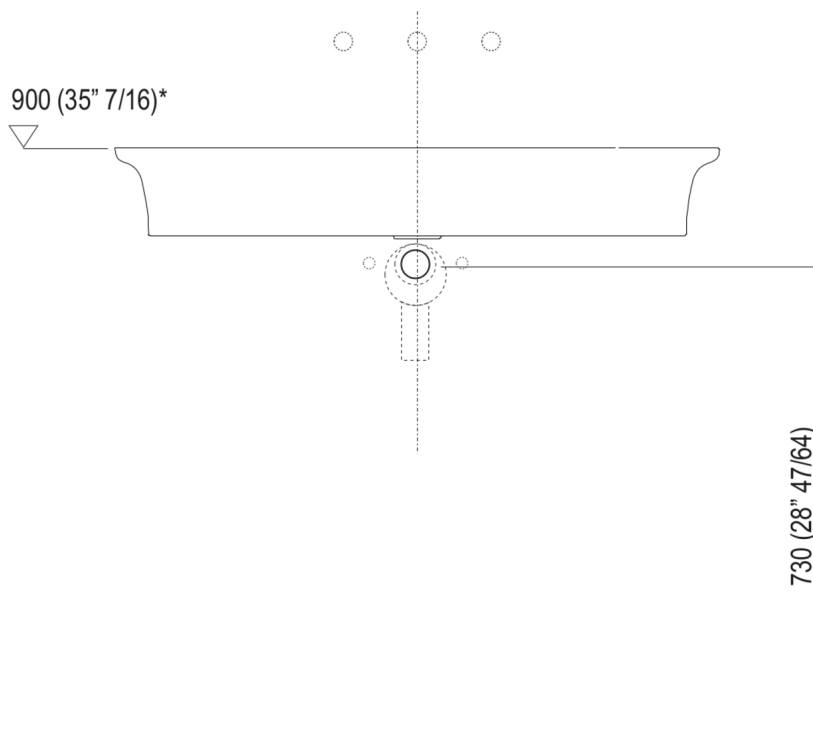

Il lavabo è disponibile anche con colori a scelta del cliente (maggiorazione del 20%), può essere collocato sui contenitori del programma Flat XL con larghezza cm 80 e profondità cm 50.

Utilizza piletta .MET0563.

Materiali usati: Ceramilux®.

|                     |                 |                                    |
|---------------------|-----------------|------------------------------------|
| Larghezza:          | 90.0 cm         | 35" 3/8 inches                     |
| Altezza:            | 13.0 cm         | 5" 1/8 inches                      |
| Profondità:         | 55.0 cm         | 21" 5/8 inches                     |
| Peso:               | 18.0 kg         | 40 lbs                             |
| Dimensioni imballo: | 96 x 63 x 20 cm | 37"51/64 x 24"51/64 x 7"7/8 inches |
| Peso con imballo:   | 22.0 kg         | 48 lbs                             |

Dimensioni principali

Quote di montaggio

Scarico per sifone a bottiglia  
Drain for bottle trap

\*h.consigliata / advised h.

Quote di montaggio

Scarico per sifone ad incasso  
Drain for concealed waste trap

\*h.consigliata / advised h.

Quote di montaggio

Scarico per sifone ad incasso e piletta con canotto fisso  
Drain for concealed waste trap with not adjustable pipe

\*h.consigliata / advised h.