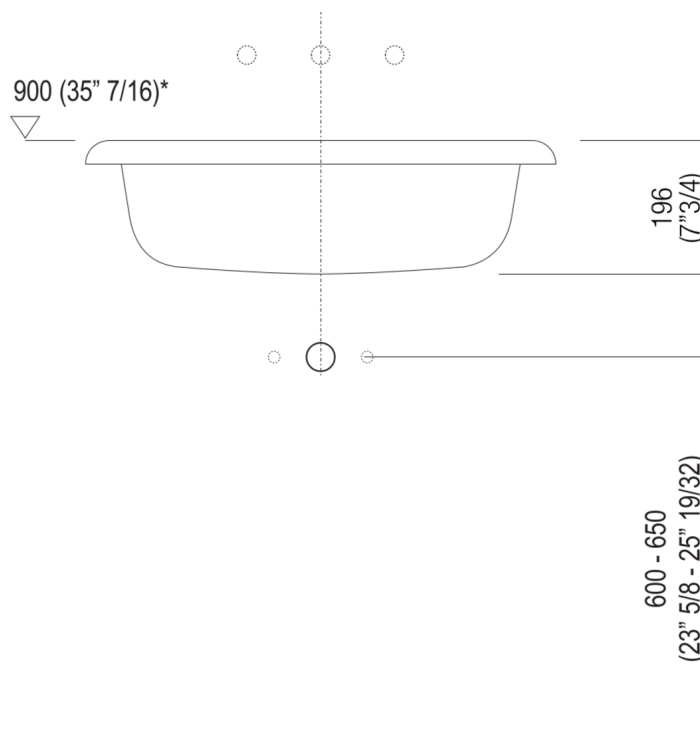

Larghezza:	70.0 cm	27" 1/2 inches
Altezza:	19.6 cm	7" 3/4 inches
Profondità:	50.0 cm	19" 3/4 inches
Peso:	12.0 kg	26 lbs
Dimensioni imballo:	60 x 80 x 30 cm	23"5/8 x 31"4/8 x 11"6/8 inches
Peso con imballo:	15.0 kg	33 lbs

Dimensioni principali

Quote di montaggio

Scarico per sifone a bottiglia
Drain for bottle trap

*h.consigliata / advised h.

Quote di montaggio

Scarico per sifone ad incasso
Drain for concealed waste trap

*h.consigliata / advised h.

Quote di montaggio

Scarico per sifone ad incasso e piletta con canotto fisso
Drain for concealed waste trap with not adjustable pipe

*h.consigliata / advised h.

Posizione rubinetteria, altezza consigliata