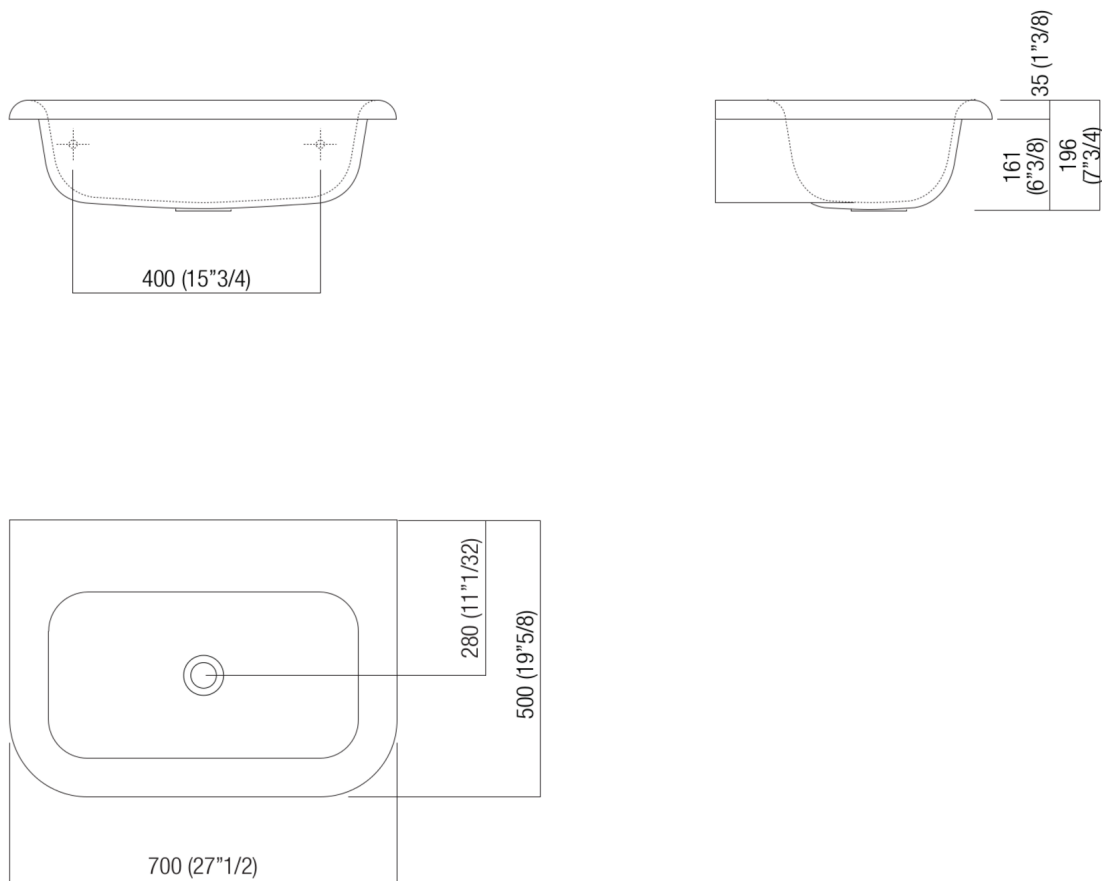

Cristalplant® biobased bianco/grigio
chiaro
ACER07660RZL

Lavabo in Cristalplant® biobased bianco o bicolore (esterno grigio scuro RAL7021 o grigio chiaro RAL 7044); senza foro per rubinetto, con foro per monocomando o per gruppo a tre fori. A scarico libero, compreso kit di fissaggio. Utilizza piletta .MET0563. Il lavabo è disponibile anche con colori a scelta del cliente (maggiorazione del 20%).
Materiali usati: Cristalplant® biobased.

Larghezza:	70.0 cm	27" 1/2 inches
Altezza:	19.6 cm	7" 3/4 inches
Profondità:	50.0 cm	19" 3/4 inches
Peso:	12.0 kg	26 lbs
Dimensioni imballo:	60 x 80 x 30 cm	23"5/8 x 31"4/8 x 11"6/8 inches
Peso con imballo:	15.0 kg	33 lbs

Dimensioni principali

Quote di montaggio

Scarico per sifone a bottiglia
Drain for bottle trap

*h.consigliata / advised h.

Quote di montaggio

Scarico per sifone ad incasso
Drain for concealed waste trap

*h.consigliata / advised h.