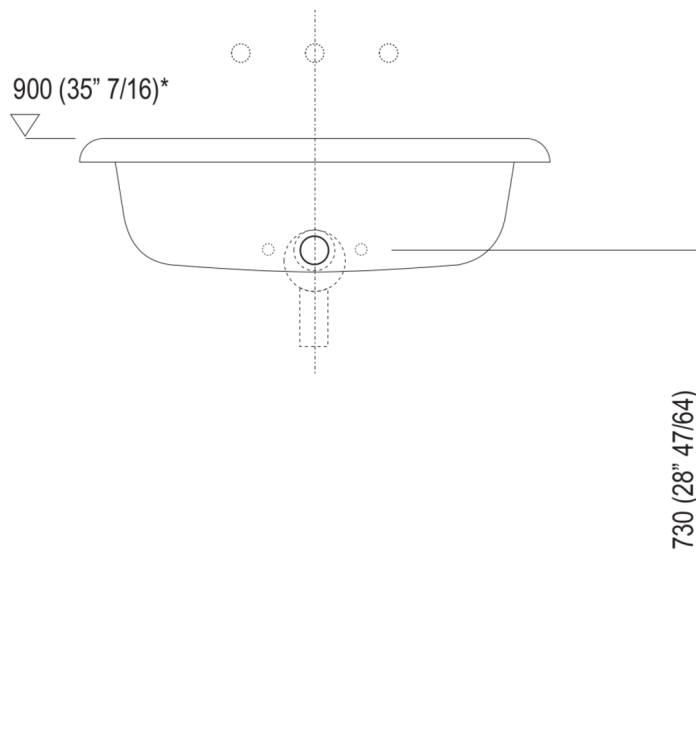

Larghezza:	70.0 cm	27" 1/2 inches
Altezza:	19.6 cm	7" 3/4 inches
Profondità:	50.0 cm	19" 3/4 inches
Peso:	12.0 kg	26 lbs
Dimensioni imballo:	60 x 80 x 30 cm	23"5/8 x 31"4/8 x 11"6/8 inches
Peso con imballo:	15.0 kg	33 lbs

Dimensioni principali

Quote di montaggio

Scarico per sifone a bottiglia
Drain for bottle trap

*h.consigliata / advised h.

Quote di montaggio

Scarico per sifone ad incasso
Drain for concealed waste trap

*h.consigliata / advised h.

Quote di montaggio

Scarico per sifone ad incasso e piletta con canotto fisso
Drain for concealed waste trap with not adjustable pipe

*h.consigliata / advised h.

Posizione rubinetteria, altezza consigliata