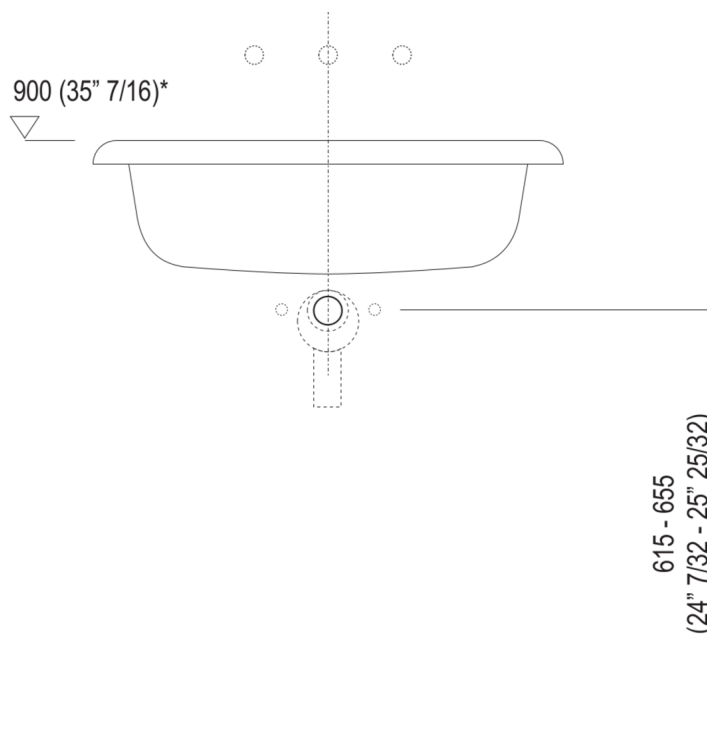

Larghezza:	70.0 cm	27" 1/2 inches
Altezza:	19.6 cm	7" 3/4 inches
Profondità:	50.0 cm	19" 3/4 inches
Peso:	12.0 kg	26 lbs
Dimensioni imballo:	60 x 80 x 30 cm	23"5/8 x 31"4/8 x 11"6/8 inches
Peso con imballo:	15.0 kg	33 lbs

Dimensioni principali

Quote di montaggio

Scarico per sifone a bottiglia
Drain for bottle trap

*h.consigliata / advised h.

Quote di montaggio

Scarico per sifone ad incasso
Drain for concealed waste trap

*h.consigliata / advised h.

Quote di montaggio

Scarico per sifone ad incasso e piletta con canotto fisso
Drain for concealed waste trap with not adjustable pipe

*h.consigliata / advised h.

Posizione rubinetteria, altezza consigliata