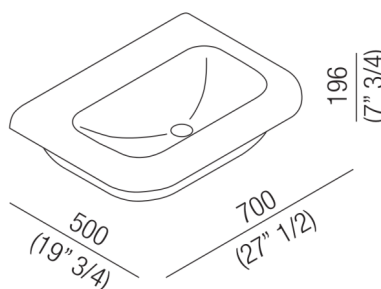

Cristalplant® biobased bianco/grigio
chiaro
ACER07660RZL

Lavabo in Cristalplant® biobased bianco o bicolore (esterno grigio scuro RAL7021 o grigio chiaro RAL 7044); senza foro per rubinetto, con foro per monocomando o per gruppo a tre fori. A scarico libero, compreso kit di fissaggio. Utilizza piletta .MET0563. Il lavabo è disponibile anche con colori a scelta del cliente (maggiorazione del 20%).
Materiali usati: Cristalplant® biobased.

Larghezza:	70.0 cm	27" 1/2 inches
Altezza:	19.6 cm	7" 3/4 inches
Profondità:	50.0 cm	19" 3/4 inches
Peso:	12.0 kg	26 lbs
Dimensioni imballo:	60 x 80 x 30 cm	23"5/8 x 31"4/8 x 11"6/8 inches
Peso con imballo:	15.0 kg	33 lbs