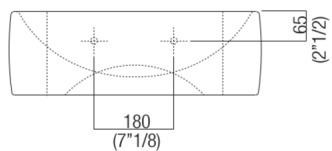

Dimensioni principali