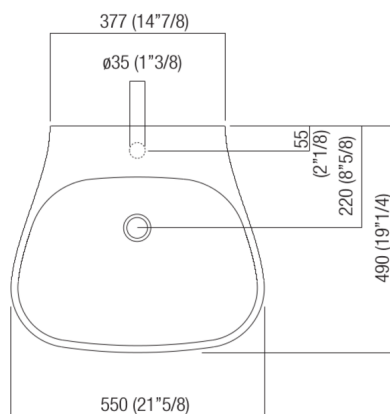

Lavabi Pear
ACER08951R_

Patricia Urquiola, 2004

Lavabo indipendente con foro per rubinetto

Finiture

Ceramica bianca
ACER08951RZ

Ceramica bianca, decoro floreale
grigio
ACER08951RFN

Ceramica bicolore bianco/grigio
scuro
ACER08951RZG

Lavabo sagomato in ceramica bianca, bicolore (esterno grigio RAL7021) o con decoro floreale grigio, con uno, tre o senza fori per rubinetteria; completo di foro per troppo pieno con ghiera in acciaio inox lucido e kit di fissaggio. Utilizza piletta .MET0346P o .MET0562. Materiali usati: Ceramica.

| | | |
|---------------------|-----------------|---------------------------------|
| Larghezza: | 55.0 cm | 21" 5/8 inches |
| Altezza: | 18.0 cm | 7" 1/8 inches |
| Profondità: | 49.0 cm | 19" 1/4 inches |
| Capacità: | 7.5 l | 2 gal |
| Peso: | 20.0 kg | 44 lbs |
| Dimensioni imballo: | 52 x 62 x 26 cm | 20"4/8 x 24"3/8 x 10"2/8 inches |
| Peso con imballo: | 25.0 kg | 55 lbs |

Dimensioni principali

Quote di montaggio

Scarico per sifone a bottiglia
Drain for bottle trap

*h.consigliata / advised h.