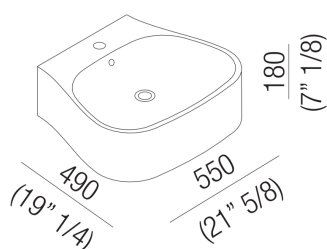

Lavabi Pear
ACER08951R_

Patricia Urquiola, 2004

Lavabo indipendente con foro per rubinetto

Finiture

Ceramica bianca
ACER08951RZ

Ceramica bianca, decoro floreale
grigio
ACER08951RFN

Ceramica bicolore bianco/grigio
scuro
ACER08951RZG

Lavabo sagomato in ceramica bianca, bicolore (esterno grigio RAL7021) o con decoro floreale grigio, con uno, tre o senza fori per rubinetteria; completo di foro per troppo pieno con ghiera in acciaio inox lucido e kit di fissaggio. Utilizza piletta .MET0346P o .MET0562. Materiali usati: Ceramica.

| | | |
|---------------------|-----------------|---------------------------------|
| Larghezza: | 55.0 cm | 21" 5/8 inches |
| Altezza: | 18.0 cm | 7" 1/8 inches |
| Profondità: | 49.0 cm | 19" 1/4 inches |
| Capacità: | 7.5 l | 2 gal |
| Peso: | 20.0 kg | 44 lbs |
| Dimensioni imballo: | 52 x 62 x 26 cm | 20"4/8 x 24"3/8 x 10"2/8 inches |
| Peso con imballo: | 25.0 kg | 55 lbs |