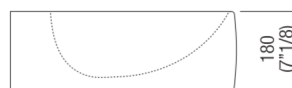

Dimensioni principali