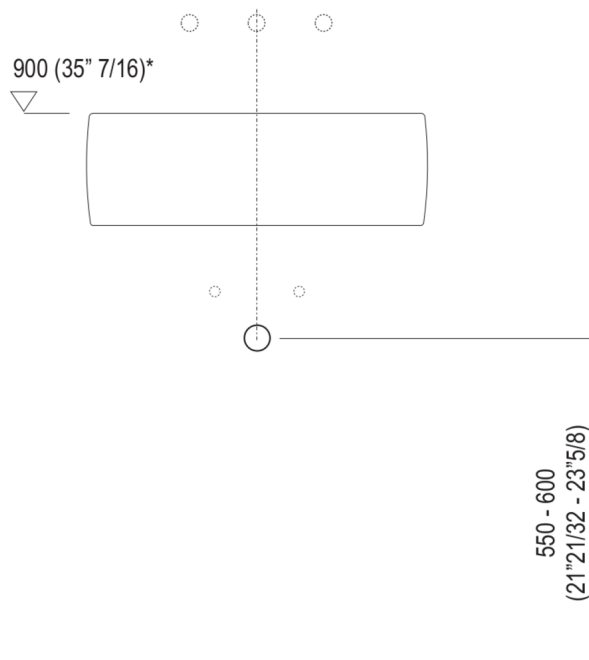

Lavabo sagomato in ceramica bianca, bicolore (esterno grigio RAL7021) o con decoro floreale grigio, con uno, tre o senza fori per rubinetteria; completo di foro per troppo pieno con ghiera in acciaio inox lucido e kit di fissaggio. Utilizza piletta .MET0346P o .MET0562. Materiali usati: Ceramica.

| | | |
|---------------------|-----------------|---------------------------------|
| Larghezza: | 55.0 cm | 21" 5/8 inches |
| Altezza: | 18.0 cm | 7" 1/8 inches |
| Profondità: | 49.0 cm | 19" 1/4 inches |
| Capacità: | 7.5 l | 2 gal |
| Peso: | 20.0 kg | 44 lbs |
| Dimensioni imballo: | 52 x 62 x 26 cm | 20"4/8 x 24"3/8 x 10"2/8 inches |
| Peso con imballo: | 25.0 kg | 55 lbs |

Dimensioni principali

Quote di montaggio

Scarico per sifone a bottiglia
Drain for bottle trap

*h.consigliata / advised h.