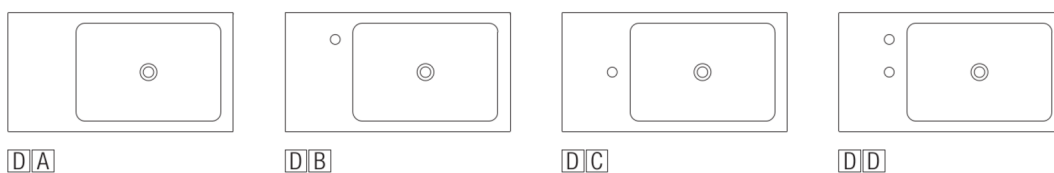

Lavabi 815
ACER0815084D_Z

Benedini Associati, 2012

Lavabo in Cristalplant® biobased, cm 42,8 x
80 con invaso a destra

Finiture

Cristalplant® biobased bianco

Lavabo rettangolare in Cristalplant® biobased bianco senza fori o con foro per rubinetto o per comando erogazione, a scarico libero. Utilizza piletta .MET0563 o .MET0418L con sifone a scomparsa .PLA0456. Invaso a destra. Il lavabo può essere fornito anche in pietre o marmi a richiesta del cliente con costo da preventivare.

Materiali usati: Cristalplant® biobased.

Larghezza:	80.0 cm	31" 1/2 inches
Altezza:	10.0 cm	3" 7/8 inches
Profondità:	42.8 cm	16" 7/8 inches
Peso:	20.0 kg	44 lbs
Dimensioni imballo:	47 x 84 x 15 cm	18" 4/8 x 33" 3/4 x 5" 7/8 inches
Peso con imballo:	23.0 kg	51 lbs

Dimensioni principali

Quote di montaggio

* h.consigliata / advised h

** scarico per sifone a bottiglia / drain for bottle trap

*** scarico per sifone ad incasso .PLA0456 / drain for concealed waste trap .PLA0456

Schema forature

- D invaso a destra / basin of right
- A nessun foro / no hole
- B un foro / one hole
- C un foro / one hole
- D due fori / two holes

Posizione rubinetteria, altezza consigliata