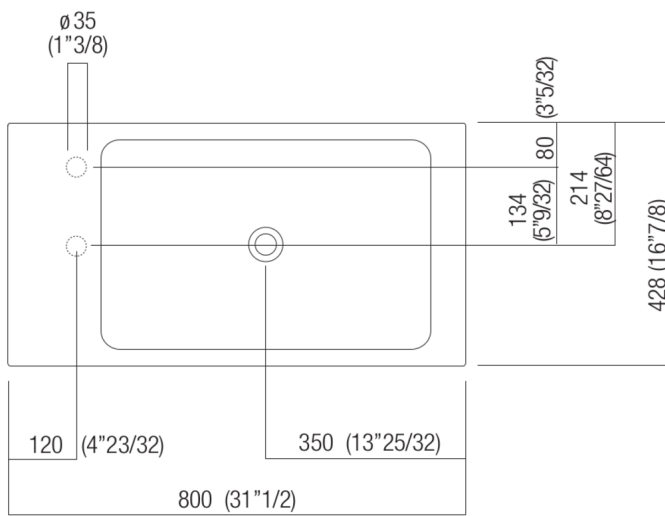

Lavabi 815
ACER0815084D_Z

Benedini Associati, 2012

Lavabo in Cristalplant® biobased, cm 42,8 x
80 con invaso a destra

Finiture

Cristalplant® biobased bianco

Lavabo rettangolare in Cristalplant® biobased bianco senza fori o con foro per rubinetto o per comando erogazione, a scarico libero. Utilizza piletta .MET0563 o .MET0418L con sifone a scomparsa .PLA0456. Invaso a destra. Il lavabo può essere fornito anche in pietre o marmi a richiesta del cliente con costo da preventivare.

Materiali usati: Cristalplant® biobased.

Larghezza:	80.0 cm	31" 1/2 inches
Altezza:	10.0 cm	3" 7/8 inches
Profondità:	42.8 cm	16" 7/8 inches
Peso:	20.0 kg	44 lbs
Dimensioni imballo:	47 x 84 x 15 cm	18" 4/8 x 33" 3/4 x 5" 7/8 inches
Peso con imballo:	23.0 kg	51 lbs

Dimensioni principali

Quote di montaggio

* h.consigliata / advised h

** scarico per sifone a bottiglia / drain for bottle trap

*** scarico per sifone ad incasso .PLA0456 / drain for concealed waste trap .PLA0456

Schema forature

- D invaso a destra / basin of right
- A nessun foro / no hole
- B un foro / one hole
- C un foro / one hole
- D due fori / two holes

Posizione rubinetteria, altezza consigliata