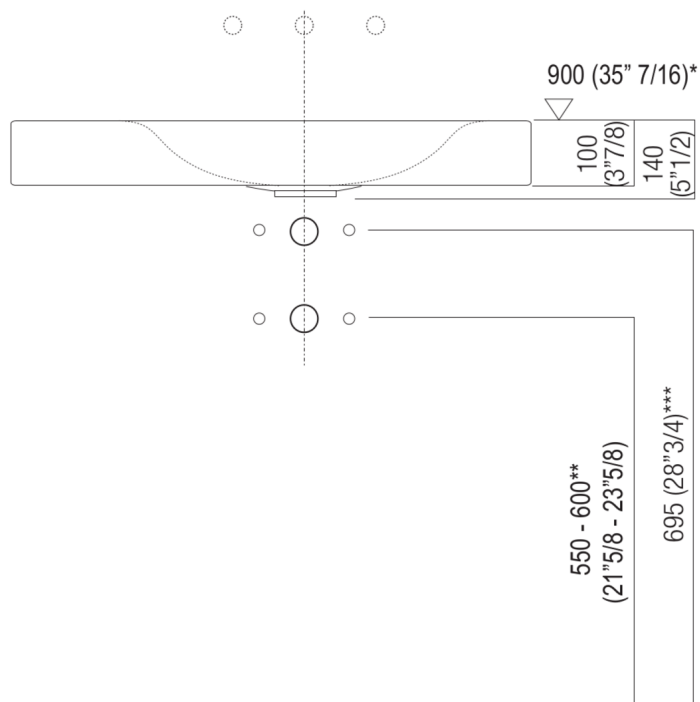

Lavabi 815
ACER0815084D_Z

Benedini Associati, 2012

Lavabo in Cristalplant® biobased, cm 42,8 x
80 con invaso a destra

Finiture

Cristalplant® biobased bianco

Lavabo rettangolare in Cristalplant® biobased bianco senza fori o con foro per rubinetto o per comando erogazione, a scarico libero. Utilizza piletta .MET0563 o .MET0418L con sifone a scomparsa .PLA0456. Invaso a destra. Il lavabo può essere fornito anche in pietre o marmi a richiesta del cliente con costo da preventivare.

Materiali usati: Cristalplant® biobased.

Larghezza:	80.0 cm	31" 1/2 inches
Altezza:	10.0 cm	3" 7/8 inches
Profondità:	42.8 cm	16" 7/8 inches
Peso:	20.0 kg	44 lbs
Dimensioni imballo:	47 x 84 x 15 cm	18" 4/8 x 33" 3/4 x 5" 7/8 inches
Peso con imballo:	23.0 kg	51 lbs

Dimensioni principali

Quote di montaggio

* h.consigliata / advised h

** scarico per sifone a bottiglia / drain for bottle trap

*** scarico per sifone ad incasso .PLA0456 / drain for concealed waste trap .PLA0456

Schema forature

- D invaso a destra / basin of right
- A nessun foro / no hole
- B un foro / one hole
- C un foro / one hole
- D due fori / two holes

Posizione rubinetteria, altezza consigliata