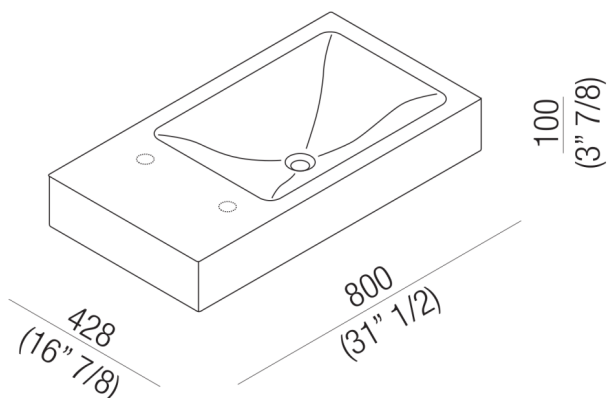

Lavabi 815
ACER0815084D_Z

Benedini Associati, 2012

Lavabo in Cristalplant® biobased, cm 42,8 x
80 con invaso a destra

Finiture

Cristalplant® biobased bianco

Lavabo rettangolare in Cristalplant® biobased bianco senza fori o con foro per rubinetto o per comando erogazione, a scarico libero. Utilizza piletta .MET0563 o .MET0418L con sifone a scomparsa .PLA0456. Invaso a destra. Il lavabo può essere fornito anche in pietre o marmi a richiesta del cliente con costo da preventivare.

Materiali usati: Cristalplant® biobased.

Larghezza:	80.0 cm	31" 1/2 inches
Altezza:	10.0 cm	3" 7/8 inches
Profondità:	42.8 cm	16" 7/8 inches
Peso:	20.0 kg	44 lbs
Dimensioni imballo:	47 x 84 x 15 cm	18" 4/8 x 33" 3/4 x 5" 7/8 inches
Peso con imballo:	23.0 kg	51 lbs

Dimensioni principali

Quote di montaggio

* h.consigliata / advised h

** scarico per sifone a bottiglia / drain for bottle trap

*** scarico per sifone ad incasso .PLA0456 / drain for concealed waste trap .PLA0456

Schema forature

- D invaso a destra / basin of right
- A nessun foro / no hole
- B un foro / one hole
- C un foro / one hole
- D due fori / two holes

Posizione rubinetteria, altezza consigliata