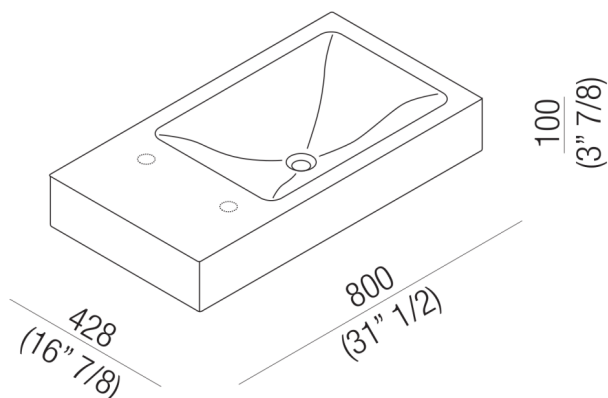

Lavabi 815
ACER08151084D_MC

Benedini Associati, 2012

Lavabo in marmo bianco di Carrara cm 42,8
x 80 con invaso a destra

Finiture

Marmo bianco di Carrara

Lavabo rettangolare in marmo bianco di Carrara senza fori o con foro per rubinetto o per comando erogazione, a scarico libero. Utilizza piletta .MET0563 o .MET0418L con sifone a scomparsa .PLA0456. Invaso a destra. Il lavabo può essere fornito anche in pietre o marmi a richiesta del cliente con costo da preventivare.

Materiali usati: Marmo.

Larghezza:	80.0 cm	31" 1/2 inches
Altezza:	10.0 cm	3" 7/8 inches
Profondità:	42.8 cm	16" 7/8 inches
Peso:	40.0 kg	88 lbs
Dimensioni imballo:	52 X 90X 30 cm	20"1/2 X 35"3/8 X 11"3/4 inches
Peso con imballo:	60.0 kg	132 lbs

Dimensioni principali

Quote di montaggio

* h.consigliata / advised h

** scarico per sifone a bottiglia / drain for bottle trap

*** scarico per sifone ad incasso .PLA0456 / drain for concealed waste trap .PLA0456

Schema forature

- D invaso a destra / basin of right
- A nessun foro / no hole
- B un foro / one hole
- C un foro / one hole
- D due fori / two holes

Posizione rubinetteria, altezza consigliata