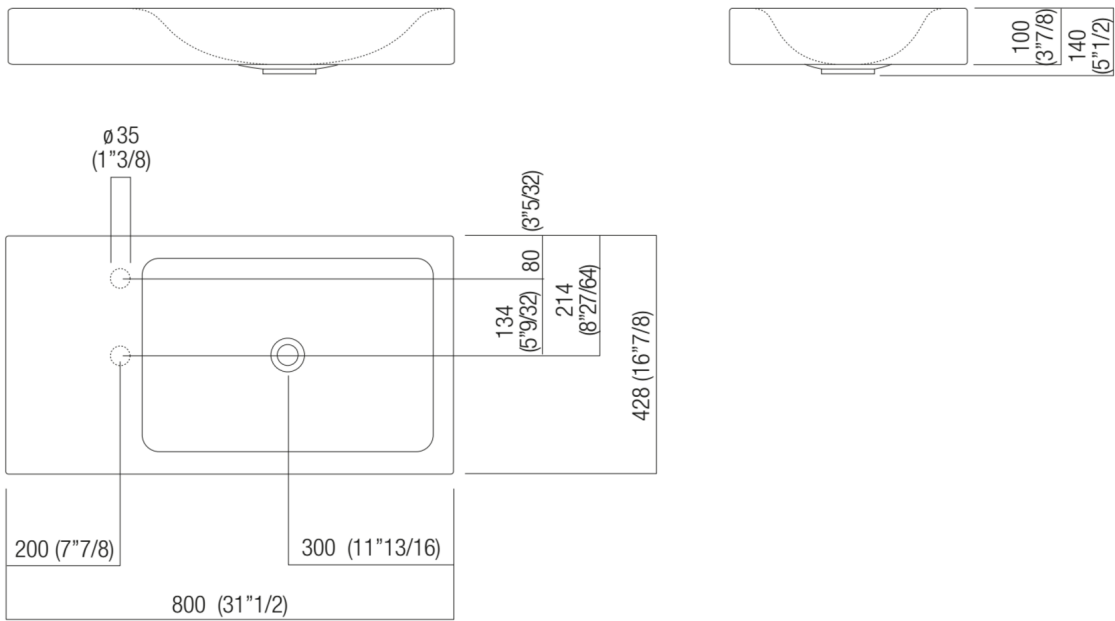

Lavabi 815
ACER08151084D_MC

Benedini Associati, 2012

Lavabo in marmo bianco di Carrara cm 42,8
x 80 con invaso a destra

Finiture

Marmo bianco di Carrara

Lavabo rettangolare in marmo bianco di Carrara senza fori o con foro per rubinetto o per comando erogazione, a scarico libero. Utilizza piletta .MET0563 o .MET0418L con sifone a scomparsa .PLA0456. Invaso a destra. Il lavabo può essere fornito anche in pietre o marmi a richiesta del cliente con costo da preventivare.

Materiali usati: Marmo.

Larghezza:	80.0 cm	31" 1/2 inches
Altezza:	10.0 cm	3" 7/8 inches
Profondità:	42.8 cm	16" 7/8 inches
Peso:	40.0 kg	88 lbs
Dimensioni imballo:	52 X 90X 30 cm	20"1/2 X 35"3/8 X 11"3/4 inches
Peso con imballo:	60.0 kg	132 lbs

Dimensioni principali

Quote di montaggio

* h.consigliata / advised h

** scarico per sifone a bottiglia / drain for bottle trap

*** scarico per sifone ad incasso .PLA0456 / drain for concealed waste trap .PLA0456

Schema forature

- D invaso a destra / basin of right
- A nessun foro / no hole
- B un foro / one hole
- C un foro / one hole
- D due fori / two holes

Posizione rubinetteria, altezza consigliata