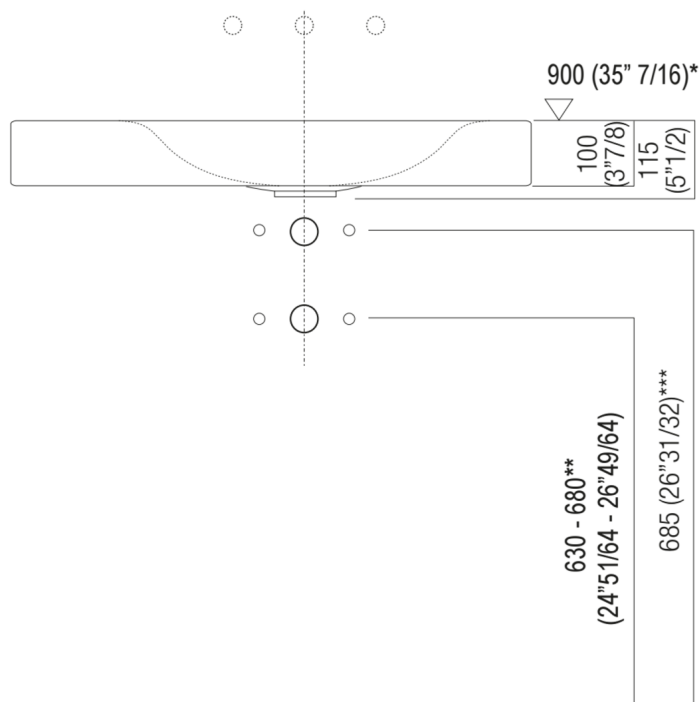

Lavabi 815
ACER08151084D_MC

Benedini Associati, 2012

Lavabo in marmo bianco di Carrara cm 42,8
x 80 con invaso a destra

Finiture

Marmo bianco di Carrara

Lavabo rettangolare in marmo bianco di Carrara senza fori o con foro per rubinetto o per comando erogazione, a scarico libero. Utilizza piletta .MET0563 o .MET0418L con sifone a scomparsa .PLA0456. Invaso a destra. Il lavabo può essere fornito anche in pietre o marmi a richiesta del cliente con costo da preventivare.

Materiali usati: Marmo.

Larghezza:	80.0 cm	31" 1/2 inches
Altezza:	10.0 cm	3" 7/8 inches
Profondità:	42.8 cm	16" 7/8 inches
Peso:	40.0 kg	88 lbs
Dimensioni imballo:	52 X 90X 30 cm	20"1/2 X 35"3/8 X 11"3/4 inches
Peso con imballo:	60.0 kg	132 lbs

Dimensioni principali

Quote di montaggio

* h.consigliata / advised h

** scarico per sifone a bottiglia / drain for bottle trap

*** scarico per sifone ad incasso .PLA0456 / drain for concealed waste trap .PLA0456

Schema forature

- D invaso a destra / basin of right
- A nessun foro / no hole
- B un foro / one hole
- C un foro / one hole
- D due fori / two holes

Posizione rubinetteria, altezza consigliata