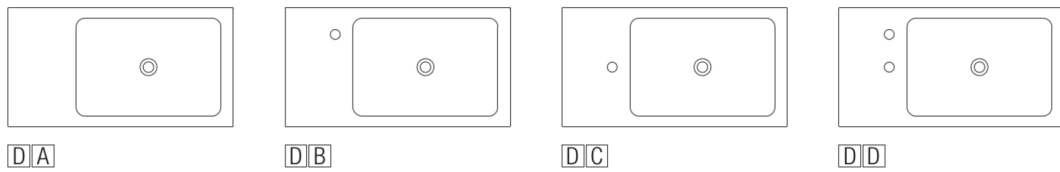

Materiali usati: Marmo.

Larghezza:	80.0 cm	31" 1/2 inches
Altezza:	10.0 cm	3" 7/8 inches
Profondità:	42.8 cm	16" 7/8 inches
Peso:	40.0 kg	88 lbs
Dimensioni imballo:	52 X 90X 30 cm	20"1/2 X 35"3/8 X 11"3/4 inches
Peso con imballo:	60.0 kg	132 lbs

Dimensioni principali

Quote di montaggio

* h.consigliata / advised h

** scarico per sifone a bottiglia / drain for bottle trap

*** scarico per sifone ad incasso .PLA0456 / drain for concealed waste trap .PLA0456

Schema forature

- D invaso a destra / basin of right
- A nessun foro / no hole
- B un foro / one hole
- C un foro / one hole
- D due fori / two holes

Posizione rubinetteria, altezza consigliata