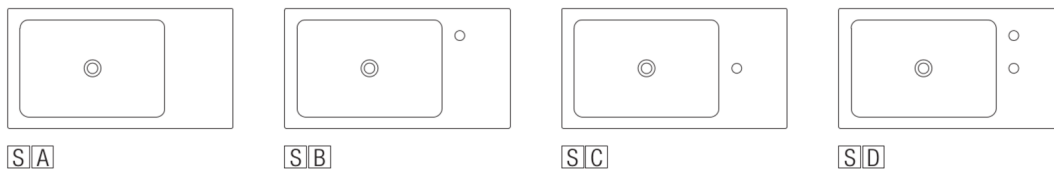

Materiali usati: Marmo.

Larghezza:	80.0 cm	31" 1/2 inches
Altezza:	10.0 cm	3" 7/8 inches
Profondità:	42.8 cm	16" 3/4 inches
Peso:	40.0 kg	88 lbs
Dimensioni imballo:	52 X 90X 30 cm	20"1/2 X 35"3/8 X 11"3/4 inches
Peso con imballo:	60.0 kg	132 lbs

Dimensioni principali

Quote di montaggio

* h.consigliata / advised h

** scarico per sifone a bottiglia / drain for bottle trap

*** scarico per sifone ad incasso .PLA0456 / drain for concealed waste trap .PLA0456

Schema forature

- S vaso a sinistra / basin of left
- A nessun foro / no hole
- B un foro / one hole
- C un foro / one hole
- D due fori / two holes

Posizione rubinetteria, altezza consigliata