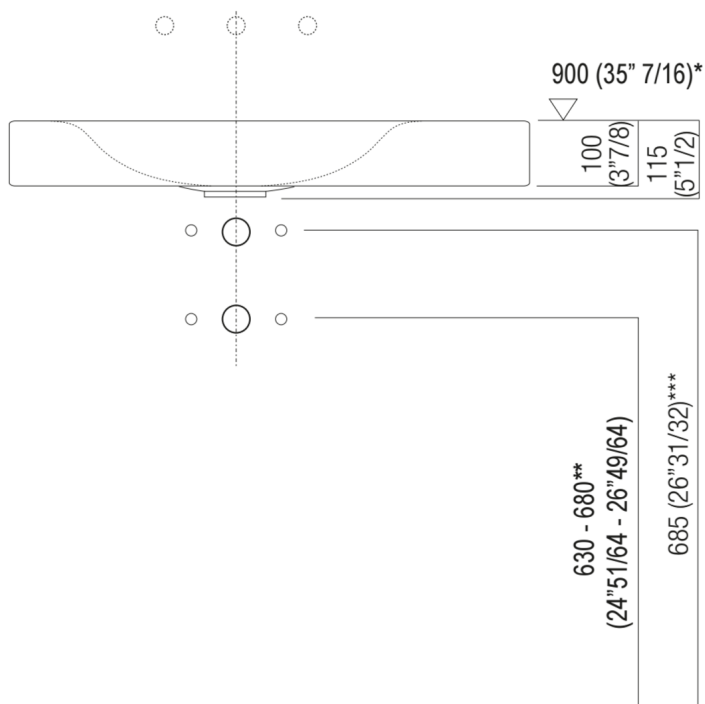

Lavabi 815
ACER0815084S_MC

Benedini Associati, 2012

Lavabo in marmo bianco di Carrara cm 42,8
x 80 con in vaso a sinistra

Finiture

Marmo bianco di Carrara

Lavabo rettangolare in marmo bianco di Carrara senza fori o con foro per rubinetto o per comando erogazione, a scarico libero. Utilizza piletta .MET0563 o .MET0418L con sifone a scomparsa .PLA0456. Invaso a sinistra. Il lavabo può essere fornito anche in pietre o marmi a richiesta del cliente con costo da preventivare.

Materiali usati: Marmo.

Larghezza:	80.0 cm	31" 1/2 inches
Altezza:	10.0 cm	3" 7/8 inches
Profondità:	42.8 cm	16" 3/4 inches
Peso:	40.0 kg	88 lbs
Dimensioni imballo:	52 X 90X 30 cm	20"1/2 X 35"3/8 X 11"3/4 inches
Peso con imballo:	60.0 kg	132 lbs

Dimensioni principali

Quote di montaggio

* h.consigliata / advised h

** scarico per sifone a bottiglia / drain for bottle trap

*** scarico per sifone ad incasso .PLA0456 / drain for concealed waste trap .PLA0456

Schema forature

- S vaso a sinistra / basin of left
- A nessun foro / no hole
- B un foro / one hole
- C un foro / one hole
- D due fori / two holes

Posizione rubinetteria, altezza consigliata