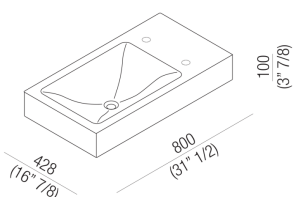

Lavabi 815
ACER0815084S_MC

Benedini Associati, 2012

Lavabo in marmo bianco di Carrara cm 42,8
x 80 con in vaso a sinistra

Finiture

Marmo bianco di Carrara

Lavabo rettangolare in marmo bianco di Carrara senza fori o con foro per rubinetto o per comando erogazione, a scarico libero. Utilizza piletta .MET0563 o .MET0418L con sifone a scomparsa .PLA0456. Invaso a sinistra. Il lavabo può essere fornito anche in pietre o marmi a richiesta del cliente con costo da preventivare.

Materiali usati: Marmo.

Larghezza:	80.0 cm	31" 1/2 inches
Altezza:	10.0 cm	3" 7/8 inches
Profondità:	42.8 cm	16" 3/4 inches
Peso:	40.0 kg	88 lbs
Dimensioni imballo:	52 X 90X 30 cm	20"1/2 X 35"3/8 X 11"3/4 inches
Peso con imballo:	60.0 kg	132 lbs

Dimensioni principali

Quote di montaggio

* h.consigliata / advised h

** scarico per sifone a bottiglia / drain for bottle trap

*** scarico per sifone ad incasso .PLA0456 / drain for concealed waste trap .PLA0456