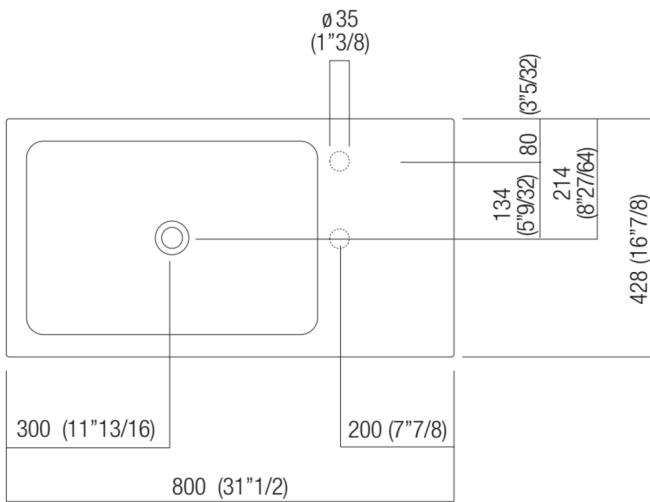

Lavabi 815
ACER0815084S_MC

Benedini Associati, 2012

Lavabo in marmo bianco di Carrara cm 42,8
x 80 con in vaso a sinistra

Finiture

Marmo bianco di Carrara

Lavabo rettangolare in marmo bianco di Carrara senza fori o con foro per rubinetto o per comando erogazione, a scarico libero. Utilizza piletta .MET0563 o .MET0418L con sifone a scomparsa .PLA0456. Invaso a sinistra. Il lavabo può essere fornito anche in pietre o marmi a richiesta del cliente con costo da preventivare.

Materiali usati: Marmo.

Larghezza:	80.0 cm	31" 1/2 inches
Altezza:	10.0 cm	3" 7/8 inches
Profondità:	42.8 cm	16" 3/4 inches
Peso:	40.0 kg	88 lbs
Dimensioni imballo:	52 X 90X 30 cm	20"1/2 X 35"3/8 X 11"3/4 inches
Peso con imballo:	60.0 kg	132 lbs

Dimensioni principali

Quote di montaggio

* h.consigliata / advised h

** scarico per sifone a bottiglia / drain for bottle trap

*** scarico per sifone ad incasso .PLA0456 / drain for concealed waste trap .PLA0456

Schema forature

- S vaso a sinistra / basin of left
- A nessun foro / no hole
- B un foro / one hole
- C un foro / one hole
- D due fori / two holes

Posizione rubinetteria, altezza consigliata