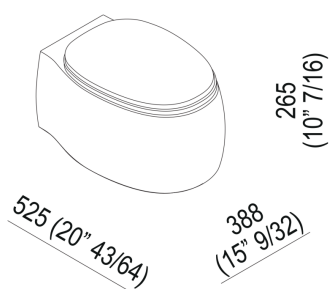

Sanitari Pear 2
ACER0897W_

Patricia Urquiola, 2010

Vaso completo di sedile

Finiture

Bianco opaco

Ceramica bianca

Bianco/grigio scuro

Vaso sospeso a cacciata in ceramica bianca o bicolore (esterno grigio RAL7021) con scarico a parete. La versione bianca è disponibile anche con superficie esterna e sedile opachi. Funziona con passo rapido e flussometro, con cassetta immurata o con cassetta alta; completo di sedile in resina con chiusura rallentata (softclosing), con kit di fissaggio. È obbligatorio l'inserimento del sostegno metallico da incasso AMET0315 o l'utilizzo di altro sistema di sostegno compatibile.
Materiali usati: Ceramica.

Larghezza:	38.0 cm	15" inches
Altezza:	25.5 cm	10" inches
Profondità:	52.8 cm	20" 3/4 inches
Peso:	20.0 kg	44 lbs
Dimensioni imballo:	47 x 68 x 42 cm	18" 4/8 x 26" 6/8 x 16" 4/8 inches
Peso con imballo:	23.0 kg	51 lbs

Dimensioni principali

Quote di montaggio