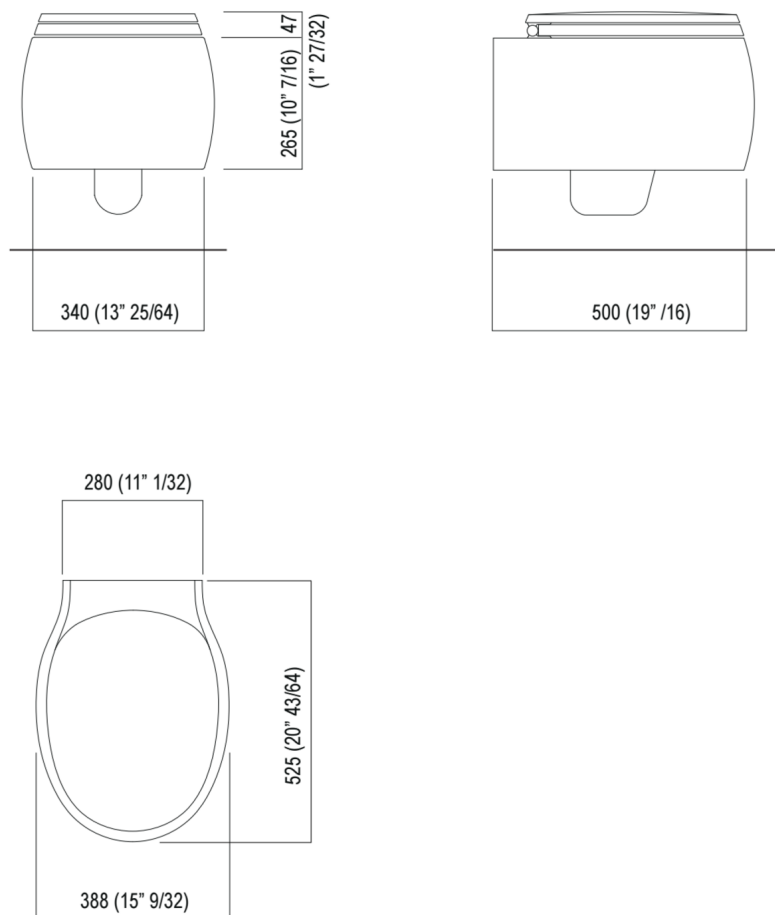

Sanitari Pear 2
ACER0897W_

Patricia Urquiola, 2010

Vaso completo di sedile

Finiture

Bianco opaco

Ceramica bianca

Bianco/grigio scuro

Vaso sospeso a cacciata in ceramica bianca o bicolore (esterno grigio RAL7021) con scarico a parete. La versione bianca è disponibile anche con superficie esterna e sedile opachi. Funziona con passo rapido e flussometro, con cassetta immurata o con cassetta alta; completo di sedile in resina con chiusura rallentata (softclosing), con kit di fissaggio. È obbligatorio l'inserimento del sostegno metallico da incasso AMET0315 o l'utilizzo di altro sistema di sostegno compatibile.
Materiali usati: Ceramica.

Larghezza:	38.0 cm	15" inches
Altezza:	25.5 cm	10" inches
Profondità:	52.8 cm	20" 3/4 inches
Peso:	20.0 kg	44 lbs
Dimensioni imballo:	47 x 68 x 42 cm	18" 4/8 x 26" 6/8 x 16" 4/8 inches
Peso con imballo:	23.0 kg	51 lbs

Dimensioni principali

Quote di montaggio