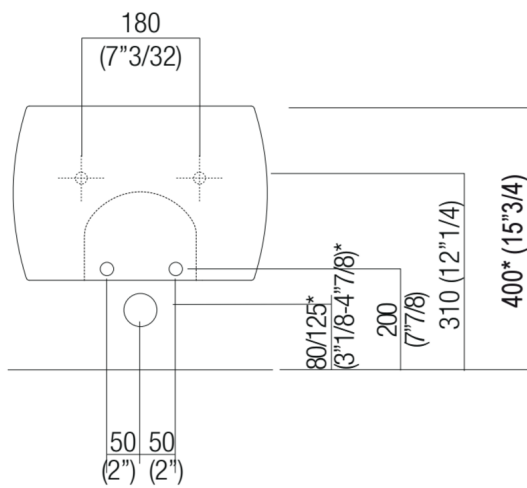

Sanitari Pear 2
ACER0897B_

Patricia Urquiola, 2010

Bidet

Finiture

Bianco opaco

Ceramica bianca

Bianco/grigio scuro

Bidet sospeso in ceramica bianca o bicolore (esterno grigio RAL7021), con un foro per rubinetteria; completo di foro per troppo pieno con ghiera in acciaio inox lucido e kit di fissaggio. La versione bianca è disponibile anche con superficie esterna e sedile opachi. Utilizza piletta .MET0346P e .MET0562. È obbligatorio l'inserimento del sostegno metallico da incasso AMET0315 o l'utilizzo di altro sistema di sostegno compatibile. Materiali usati: Ceramica.

Larghezza:	38.0 cm	15" inches
Altezza:	25.5 cm	10" inches
Profondità:	52.8 cm	20" 3/4 inches
Capacità:	7.5 l	2 gal
Peso:	20.0 kg	44 lbs
Dimensioni imballo:	47 x 68 x 42 cm	18" 4/8 x 26" 6/8 x 16" 4/8 inches
Peso con imballo:	23.0 kg	51 lbs

Dimensioni principali

Quote di montaggio

*h.consigliata / advised h.