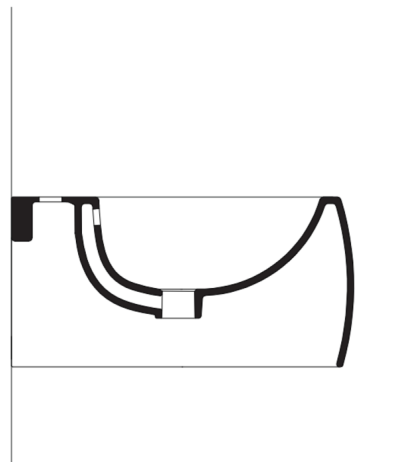

Sanitari Pear 2
ACER0897B_

Patricia Urquiola, 2010

Bidet

Finiture

Bianco opaco

Ceramica bianca

Bianco/grigio scuro

Bidet sospeso in ceramica bianca o bicolore (esterno grigio RAL7021), con un foro per rubinetteria; completo di foro per troppo pieno con ghiera in acciaio inox lucido e kit di fissaggio. La versione bianca è disponibile anche con superficie esterna e sedile opachi. Utilizza piletta .MET0346P e .MET0562. È obbligatorio l'inserimento del sostegno metallico da incasso AMET0315 o l'utilizzo di altro sistema di sostegno compatibile. Materiali usati: Ceramica.

Larghezza:	38.0 cm	15" inches
Altezza:	25.5 cm	10" inches
Profondità:	52.8 cm	20" 3/4 inches
Capacità:	7.5 l	2 gal
Peso:	20.0 kg	44 lbs
Dimensioni imballo:	47 x 68 x 42 cm	18" 4/8 x 26" 6/8 x 16" 4/8 inches
Peso con imballo:	23.0 kg	51 lbs

Dimensioni principali

Quote di montaggio

*h.consigliata / advised h.