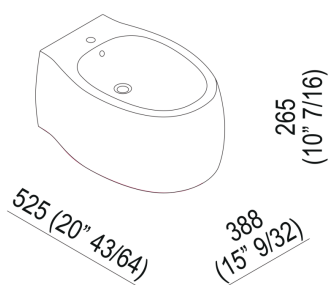

Sanitari Pear 2
ACER0897B_

Patricia Urquiola, 2010

Bidet

Finiture

Bianco opaco

Ceramica bianca

Bianco/grigio scuro

Bidet sospeso in ceramica bianca o bicolore (esterno grigio RAL7021), con un foro per rubinetteria; completo di foro per troppo pieno con ghiera in acciaio inox lucido e kit di fissaggio. La versione bianca è disponibile anche con superficie esterna e sedile opachi. Utilizza piletta .MET0346P e .MET0562. È obbligatorio l'inserimento del sostegno metallico da incasso AMET0315 o l'utilizzo di altro sistema di sostegno compatibile. Materiali usati: Ceramica.

Larghezza:	38.0 cm	15" inches
Altezza:	25.5 cm	10" inches
Profondità:	52.8 cm	20" 3/4 inches
Capacità:	7.5 l	2 gal
Peso:	20.0 kg	44 lbs
Dimensioni imballo:	47 x 68 x 42 cm	18" 4/8 x 26" 6/8 x 16" 4/8 inches
Peso con imballo:	23.0 kg	51 lbs

Dimensioni principali

Quote di montaggio

*h.consigliata / advised h.