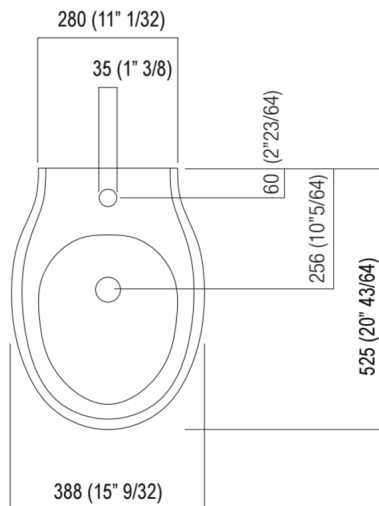

Sanitari Pear 2
ACER0897B_

Patricia Urquiola, 2010

Bidet

Finiture

Bianco opaco

Ceramica bianca

Bianco/grigio scuro

Bidet sospeso in ceramica bianca o bicolore (esterno grigio RAL7021), con un foro per rubinetteria; completo di foro per troppo pieno con ghiera in acciaio inox lucido e kit di fissaggio. La versione bianca è disponibile anche con superficie esterna e sedile opachi. Utilizza piletta .MET0346P e .MET0562. È obbligatorio l'inserimento del sostegno metallico da incasso AMET0315 o l'utilizzo di altro sistema di sostegno compatibile. Materiali usati: Ceramica.

Larghezza:	38.0 cm	15" inches
Altezza:	25.5 cm	10" inches
Profondità:	52.8 cm	20" 3/4 inches
Capacità:	7.5 l	2 gal
Peso:	20.0 kg	44 lbs
Dimensioni imballo:	47 x 68 x 42 cm	18" 4/8 x 26" 6/8 x 16" 4/8 inches
Peso con imballo:	23.0 kg	51 lbs

Dimensioni principali

Quote di montaggio

*h.consigliata / advised h.