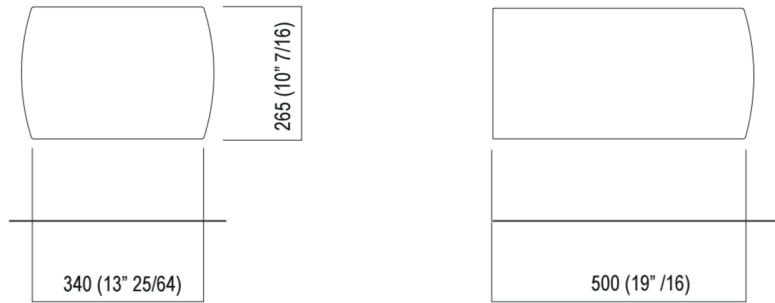

Sanitari Pear 2
ACER0897B_

Patricia Urquiola, 2010

Bidet

Finiture

Bianco opaco

Ceramica bianca

Bianco/grigio scuro

Bidet sospeso in ceramica bianca o bicolore (esterno grigio RAL7021), con un foro per rubinetteria; completo di foro per troppo pieno con ghiera in acciaio inox lucido e kit di fissaggio. La versione bianca è disponibile anche con superficie esterna e sedile opachi. Utilizza piletta .MET0346P e .MET0562. È obbligatorio l'inserimento del sostegno metallico da incasso AMET0315 o l'utilizzo di altro sistema di sostegno compatibile. Materiali usati: Ceramica.

Larghezza:	38.0 cm	15" inches
Altezza:	25.5 cm	10" inches
Profondità:	52.8 cm	20" 3/4 inches
Capacità:	7.5 l	2 gal
Peso:	20.0 kg	44 lbs
Dimensioni imballo:	47 x 68 x 42 cm	18" 4/8 x 26" 6/8 x 16" 4/8 inches
Peso con imballo:	23.0 kg	51 lbs

Dimensioni principali

Quote di montaggio

*h.consigliata / advised h.