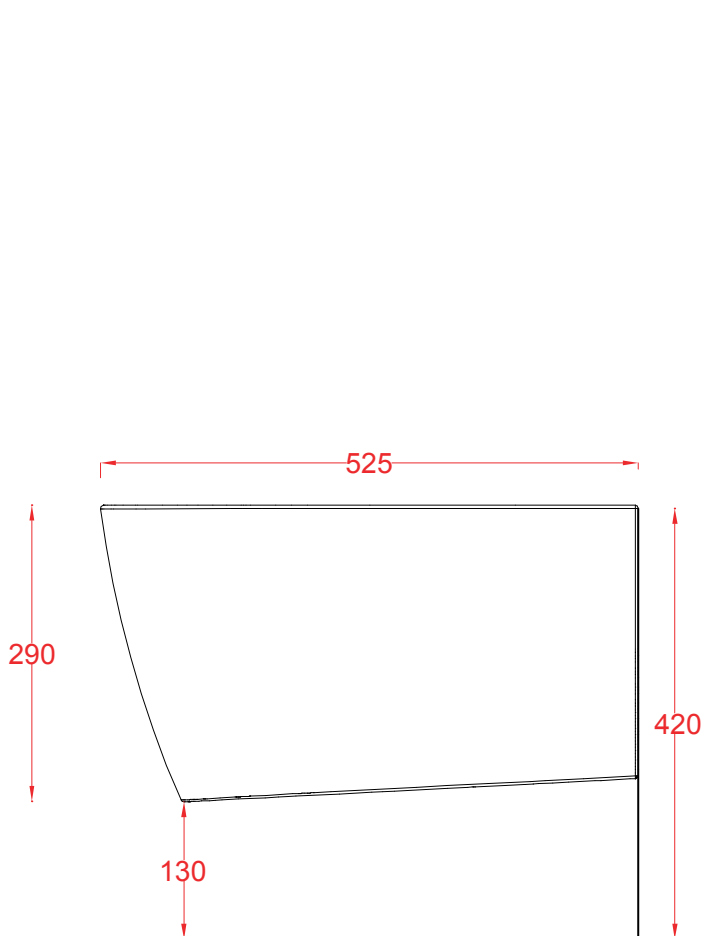

## A16 | ASB001

Bidet sospeso 52.5\*36\*29  
Wall - hung bidet 52.5\*36\*29

PESO/WEIGHT: KG 19.5

the.artceram  
made in Italy

N.B. Le misure indicate possono subire una variazione dell 0,6% circa, dovuta ad usura stampi e a variazioni delle caratteristiche tecniche relative alle materie prime che compongono l'impasto .

N.B. Indicated size could have a variation of about 0,6% due to usure of the moulds or the variations of the materials' technical characteristics used in the mixture.