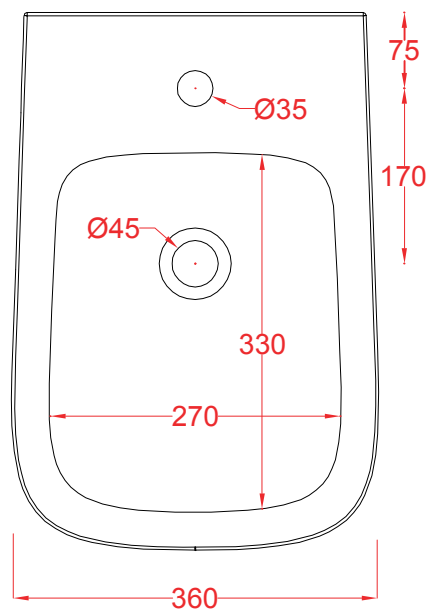

## A16 | ASB001

Bidet sospeso 52.5\*36\*29  
Wall - hung bidet 52.5\*36\*29

PESO/WEIGHT: KG 19.5

the.artceram  
made in Italy

N.B. Le misure indicate possono subire una variazione dell 0,6% circa, dovuta ad usura stampi e a variazioni delle caratteristiche tecniche relative alle materie prime che compongono l'impasto .

N.B. Indicated size could have a variation of about 0,6% due to usure of the moulds or the variations of the materials' technical characteristics used in the mixture.