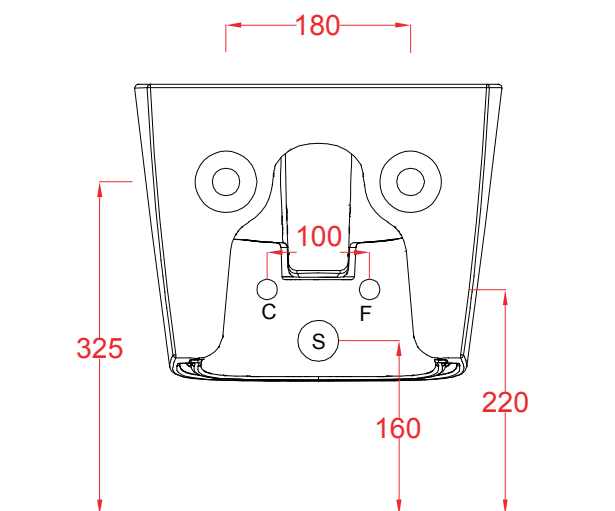

## A16 | ASB001

Bidet sospeso 52.5\*36\*29  
Wall - hung bidet 52.5\*36\*29

PESO/WEIGHT: KG 19.5

the.artceram  
made in Italy

N.B. Le misure indicate possono subire una variazione dell 0,6% circa, dovuta ad usura stampi e a variazioni delle caratteristiche tecniche relative alle materie prime che compongono l'impasto .

N.B. Indicated size could have a variation of about 0,6% due to usure of the moulds or the variations of the materials' technical characteristics used in the mixture.