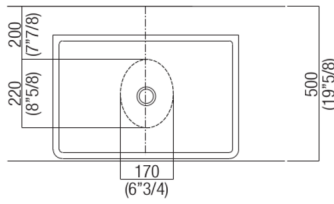

Forature per lavabi da appoggio e rubinetti su piani

PIANO cm 44 / COUNTERTOP cm 44

Posizione standard per rubinetto su piano
Standard position for top mounted tap

Posizione standard per rubinetto a parete
Standard position for wall mounted tap

Posizione speciale per rubinetto Sen a parete e Square con bocca curva
Special position for wall mounted tap Sen and Square white curved spout

NON NECESSARIA
NOT NECESSARY

PIANO cm 50 / COUNTERTOP cm 50

Posizione standard per rubinetto su piano
Standard position for top mounted tap

Posizione standard per rubinetto a parete
Standard position for wall mounted tap

Posizione speciale per rubinetto Sen a parete e Square con bocca curva
Special position for wall mounted tap Sen and Square white curved spout

Posizione rubinetteria, altezza consigliata

SEN
H 100/110 mm
(3 7/8-4 3/8)

FEZ - MEMORY - SQUARE (ARUB1081) - SUITE
H 120 mm (4 3/4)
FEZ bocca / spout cm 20 (7 7/8)

SQUARE
H 120 mm
(4 3/4)

SQUARE
H 150 mm
(5 7/8)

Filo superiore lavabo
Upper washbasin edge

* ARUB1009D - ARUB1009C: H + 25 mm (1")