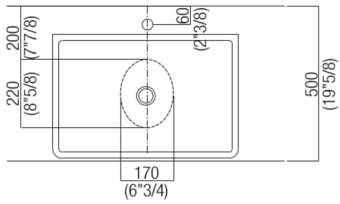

Posizione standard per rubinetto a parete
Standard position for wall mounted tap