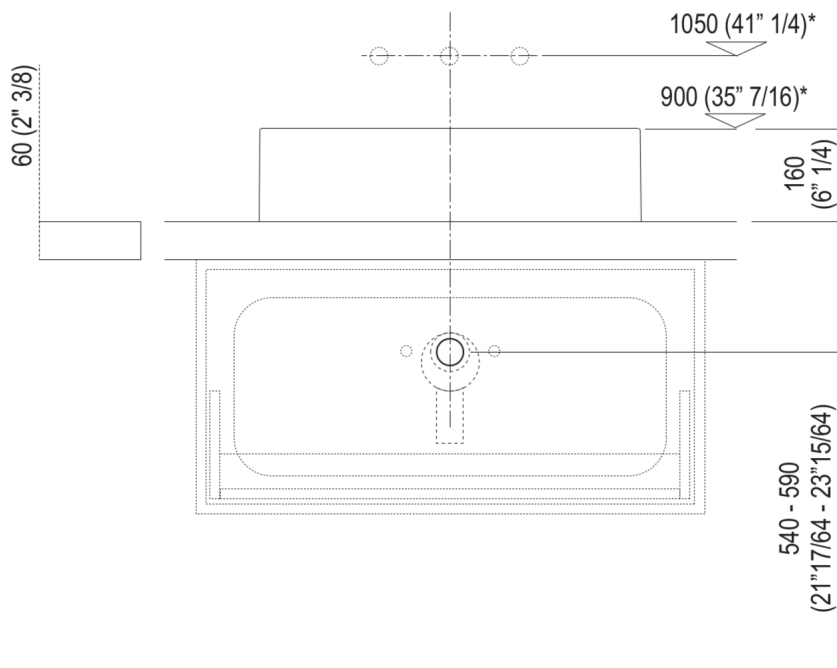

Materiali usati: Marmo.

| | | |
|---------------------|-----------------|------------------------------|
| Larghezza: | 60.0 cm | 23" 5/8 inches |
| Altezza: | 16.0 cm | 6" 1/4 inches |
| Profondità: | 40.0 cm | 15" 3/4 inches |
| Peso: | 33.0 kg | 73 lbs |
| Dimensioni imballo: | 70 x 48 x 28 cm | 27"4/8 x 18"7/8 x 11" inches |
| Peso con imballo: | 39.0 kg | 86 lbs |

Dimensioni principali

Quote di montaggio: piani spessore cm 3, in appoggio sui contenitori

Scarico per sifone a bottiglia e ad incasso
Drain for bottle trap and concealed waste trap

*h.consigliata / advised h.

Quote di montaggio: piani spessore cm 6, in appoggio sui contenitori

Scarico per sifone a bottiglia e ad incasso
Drain for bottle trap and concealed waste trap

*h.consigliata / advised h.

Quote di montaggio: piani spessore cm 6, autoportanti/freestanding

Posizione rubinetteria, altezza consigliata

SEN
H 100/110 mm
(3 7/8-4 3/8)

FEZ - MEMORY - SQUARE (ARUB1081) - SUITE
H 120 mm (4 3/4)
FEZ bocca / spout cm 20 (7 7/8)

SQUARE
H 120 mm
(4 3/4)

SQUARE
H 150 mm
(5 7/8)