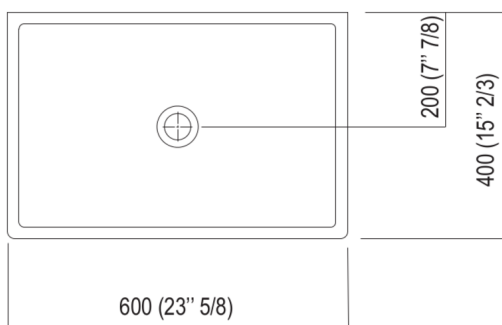

Lavabi Carrara
ACER0730P

Benedini Associati, 1999

Lavabo d'appoggio

Finiture

Marmo bianco di Carrara
ACER0730P

Lavabo d'appoggio rettangolare in marmo bianco di Carrara, a scarico libero. Utilizza piletta .MET0563.

Materiali usati: Marmo.

| | | |
|---------------------|-----------------|------------------------------|
| Larghezza: | 60.0 cm | 23" 5/8 inches |
| Altezza: | 16.0 cm | 6" 1/4 inches |
| Profondità: | 40.0 cm | 15" 3/4 inches |
| Peso: | 33.0 kg | 73 lbs |
| Dimensioni imballo: | 70 x 48 x 28 cm | 27"4/8 x 18"7/8 x 11" inches |
| Peso con imballo: | 39.0 kg | 86 lbs |

Dimensioni principali

Quote di montaggio: piani spessore cm 3, in appoggio sui contenitori

Scarico per sifone a bottiglia e ad incasso
Drain for bottle trap and concealed waste trap

*h.consigliata / advised h.