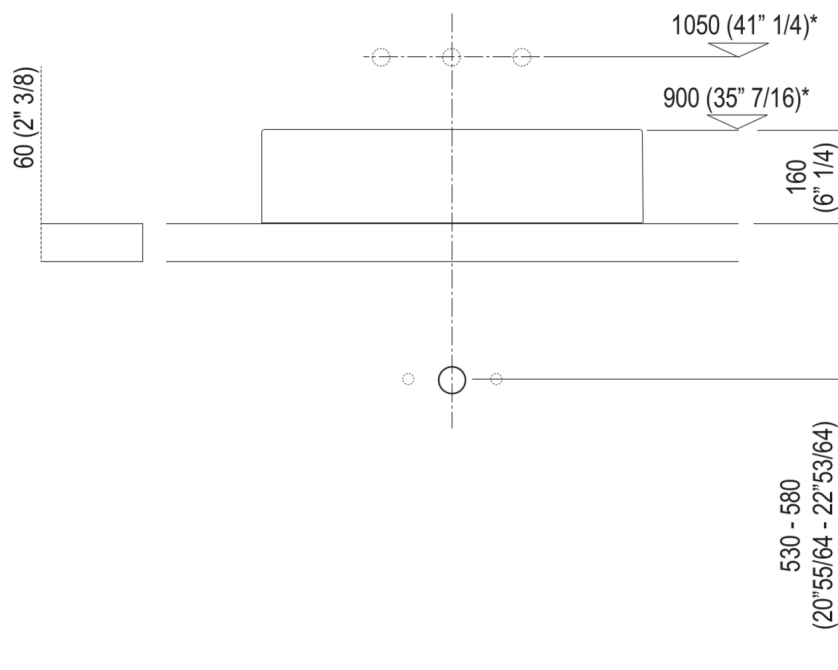

Materiali usati: Marmo.

| | | |
|---------------------|-----------------|------------------------------|
| Larghezza: | 60.0 cm | 23" 5/8 inches |
| Altezza: | 16.0 cm | 6" 1/4 inches |
| Profondità: | 40.0 cm | 15" 3/4 inches |
| Peso: | 33.0 kg | 73 lbs |
| Dimensioni imballo: | 70 x 48 x 28 cm | 27"4/8 x 18"7/8 x 11" inches |
| Peso con imballo: | 39.0 kg | 86 lbs |

Dimensioni principali

Quote di montaggio: piani spessore cm 3, in appoggio sui contenitori

Scarico per sifone a bottiglia e ad incasso
Drain for bottle trap and concealed waste trap

*h.consigliata / advised h.

Quote di montaggio: piani spessore cm 6, in appoggio sui contenitori

Scarico per sifone a bottiglia e ad incasso
Drain for bottle trap and concealed waste trap

*h.consigliata / advised h.

Quote di montaggio: piani spessore cm 6, autoportanti/freestanding

Posizione rubinetteria, altezza consigliata

SEN
H 100/110 mm
(3 7/8-4 3/8)

FEZ - MEMORY - SQUARE (ARUB1081) - SUITE
H 120 mm (4 3/4)
FEZ bocca / spout cm 20 (7 7/8)

SQUARE
H 120 mm
(4 3/4)

SQUARE
H 150 mm
(5 7/8)