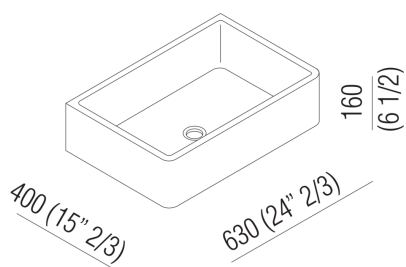

Lavabi Carrara
ACER0730P

Benedini Associati, 1999

Lavabo d'appoggio

Finiture

Marmo bianco di Carrara
ACER0730P

Lavabo d'appoggio rettangolare in marmo bianco di Carrara, a scarico libero. Utilizza piletta .MET0563.

Materiali usati: Marmo.

| | | |
|---------------------|-----------------|------------------------------|
| Larghezza: | 60.0 cm | 23" 5/8 inches |
| Altezza: | 16.0 cm | 6" 1/4 inches |
| Profondità: | 40.0 cm | 15" 3/4 inches |
| Peso: | 33.0 kg | 73 lbs |
| Dimensioni imballo: | 70 x 48 x 28 cm | 27"4/8 x 18"7/8 x 11" inches |
| Peso con imballo: | 39.0 kg | 86 lbs |

Dimensioni principali

Quote di montaggio: piani spessore cm 3, in appoggio sui contenitori

Scarico per sifone a bottiglia e ad incasso
Drain for bottle trap and concealed waste trap

*h.consigliata / advised h.

Posizione rubinetteria, altezza consigliata

SEN
H 100/110 mm
(3 7/8-4 3/8)

FEZ - MEMORY - SQUARE (ARUB1081) - SUITE
H 120 mm (4 3/4)
FEZ bocca / spout cm 20 (7 7/8)

SQUARE
H 120 mm
(4 3/4)

SQUARE
H 150 mm
(5 7/8)