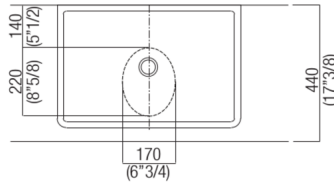

Materiali usati: Marmo.

| | | |
|---------------------|-----------------|------------------------------|
| Larghezza: | 60.0 cm | 23" 5/8 inches |
| Altezza: | 16.0 cm | 6" 1/4 inches |
| Profondità: | 40.0 cm | 15" 3/4 inches |
| Peso: | 33.0 kg | 73 lbs |
| Dimensioni imballo: | 70 x 48 x 28 cm | 27"4/8 x 18"7/8 x 11" inches |
| Peso con imballo: | 39.0 kg | 86 lbs |

*h.consigliata / advised h.

Forature per lavabi da appoggio e rubinetti su piani

PIANO cm 44 / COUNTERTOP cm 44

Posizione standard per rubinetto su piano
Standard position for top mounted tap

Posizione standard per rubinetto a parete
Standard position for wall mounted tap

Posizione speciale per rubinetto Sen a parete e Square con bocca curva
Special position for wall mounted tap Sen and Square white curved spout

NON NECESSARIA
NOT NECESSARY

PIANO cm 50 / COUNTERTOP cm 50

Posizione rubinetteria, altezza consigliata

SEN
H 100/110 mm
(3 7/8-4 3/8)

FEZ - MEMORY - SQUARE (ARUB1081) - SUITE
H 120 mm (4 3/4)
FEZ bocca / spout cm 20 (7 7/8)

SQUARE
H 120 mm
(4 3/4)

SQUARE
H 150 mm
(5 7/8)