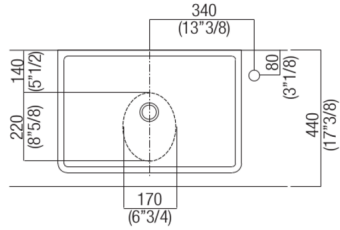

Materiali usati: Marmo.

| | | |
|---------------------|-----------------|------------------------------|
| Larghezza: | 60.0 cm | 23" 5/8 inches |
| Altezza: | 16.0 cm | 6" 1/4 inches |
| Profondità: | 40.0 cm | 15" 3/4 inches |
| Peso: | 33.0 kg | 73 lbs |
| Dimensioni imballo: | 70 x 48 x 28 cm | 27"4/8 x 18"7/8 x 11" inches |
| Peso con imballo: | 39.0 kg | 86 lbs |

Dimensioni principali

Quote di montaggio: piani spessore cm 3, in appoggio sui contenitori

Scarico per sifone a bottiglia e ad incasso
Drain for bottle trap and concealed waste trap

*h.consigliata / advised h.

Scarico per sifone a bottiglia
Drain for bottle trap

*h.consigliata / advised h.

Quote di montaggio: piani spessore cm 6, autoportanti/freestanding

Scarico per sifone ad incasso
Drain for concealed waste trap

*h.consigliata / advised h.

Forature per lavabi da appoggio e rubinetti su piani

PIANO cm 44 / COUNTERTOP cm 44

Posizione standard per rubinetto su piano
Standard position for top mounted tap

Posizione standard per rubinetto a parete
Standard position for wall mounted tap