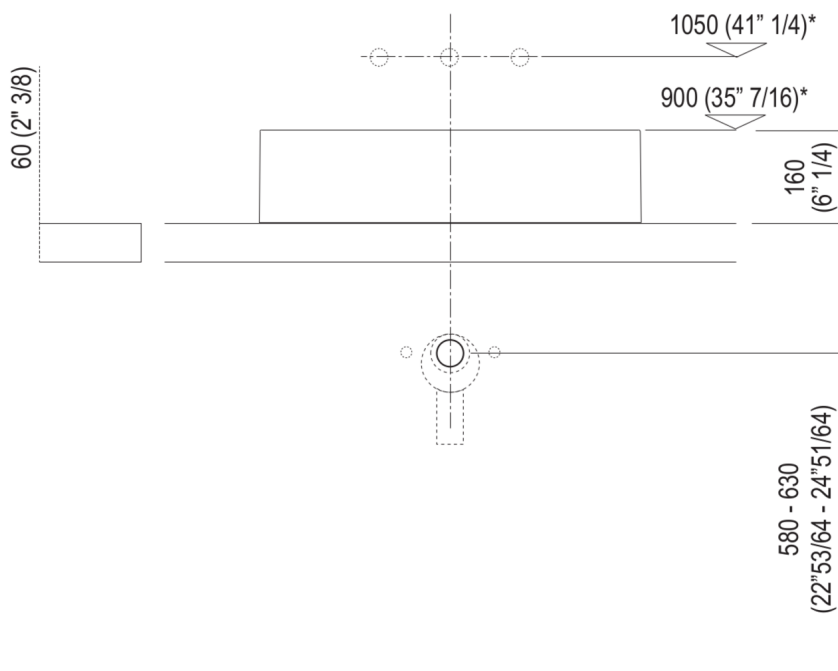

Quote di montaggio: piani spessore cm 6, autoportanti/freestanding

Scarico per sifone ad incasso
Drain for concealed waste trap

*h.consigliata / advised h.