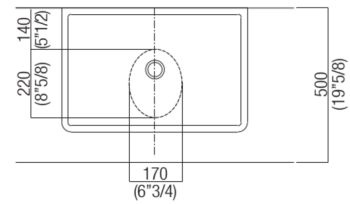

Materiali usati: Marmo.

| | | |
|---------------------|-----------------|------------------------------|
| Larghezza: | 60.0 cm | 23" 5/8 inches |
| Altezza: | 16.0 cm | 6" 1/4 inches |
| Profondità: | 40.0 cm | 15" 3/4 inches |
| Peso: | 33.0 kg | 73 lbs |
| Dimensioni imballo: | 70 x 48 x 28 cm | 27"4/8 x 18"7/8 x 11" inches |
| Peso con imballo: | 39.0 kg | 86 lbs |

*h.consigliata / advised h.

Forature per lavabi da appoggio e rubinetti su piani

PIANO cm 44 / COUNTERTOP cm 44

Posizione standard per rubinetto su piano
Standard position for top mounted tap

Posizione standard per rubinetto a parete
Standard position for wall mounted tap

Posizione speciale per rubinetto Sen a parete e Square con bocca curva
Special position for wall mounted tap Sen and Square white curved spout

NON NECESSARIA
NOT NECESSARY

PIANO cm 50 / COUNTERTOP cm 50

Posizione rubinetteria, altezza consigliata

SEN
H 100/110 mm
(3 7/8-4 3/8)

FEZ - MEMORY - SQUARE (ARUB1081) - SUITE
H 120 mm (4 3/4)
FEZ bocca / spout cm 20 (7 7/8)

SQUARE
H 120 mm
(4 3/4)

SQUARE
H 150 mm
(5 7/8)