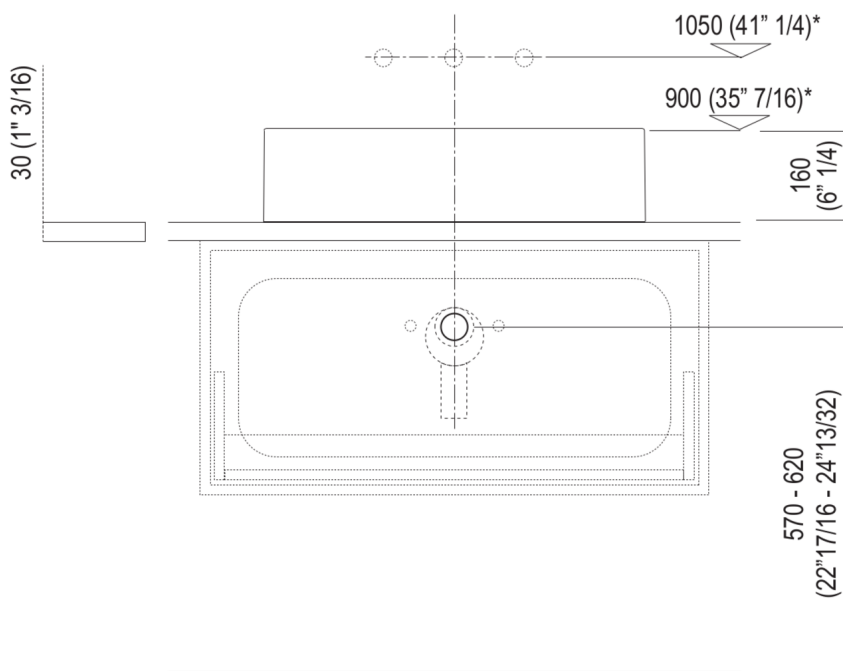

Materiali usati: Marmo.

| | | |
|---------------------|-----------------|------------------------------|
| Larghezza: | 60.0 cm | 23" 5/8 inches |
| Altezza: | 16.0 cm | 6" 1/4 inches |
| Profondità: | 40.0 cm | 15" 3/4 inches |
| Peso: | 33.0 kg | 73 lbs |
| Dimensioni imballo: | 70 x 48 x 28 cm | 27"4/8 x 18"7/8 x 11" inches |
| Peso con imballo: | 39.0 kg | 86 lbs |

Dimensioni principali

Quote di montaggio: piani spessore cm 3, in appoggio sui contenitori

Scarico per sifone a bottiglia e ad incasso
Drain for bottle trap and concealed waste trap

*h.consigliata / advised h.

Quote di montaggio: piani spessore cm 6, in appoggio sui contenitori

Scarico per sifone a bottiglia e ad incasso
Drain for bottle trap and concealed waste trap

*h.consigliata / advised h.

Quote di montaggio: piani spessore cm 6, autoportanti/freestanding

Posizione rubinetteria, altezza consigliata

SEN
H 100/110 mm
(3 7/8-4 3/8)

FEZ - MEMORY - SQUARE (ARUB1081) - SUITE
H 120 mm (4 3/4)
FEZ bocca / spout cm 20 (7 7/8)

SQUARE
H 120 mm
(4 3/4)

SQUARE
H 150 mm
(5 7/8)