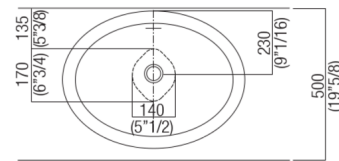

PIANO cm 44 / COUNTERTOP cm 44

Posizione standard per rubinetto su piano
Standard position for top mounted tap

Posizione standard per rubinetto a parete
Standard position for wall mounted tap

Posizione speciale per rubinetto Sen a parete e Square con bocca curva
Special position for wall mounted tap Sen and Square white curved spout

PIANO cm 50 / COUNTERTOP cm 50

Posizione standard per rubinetto su piano
Standard position for top mounted tap

Posizione standard per rubinetto a parete
Standard position for wall mounted tap

Posizione speciale per rubinetto Sen a parete e Square con bocca curva
Special position for wall mounted tap Sen and Square white curved spout

Posizione rubinetteria, altezza consigliata