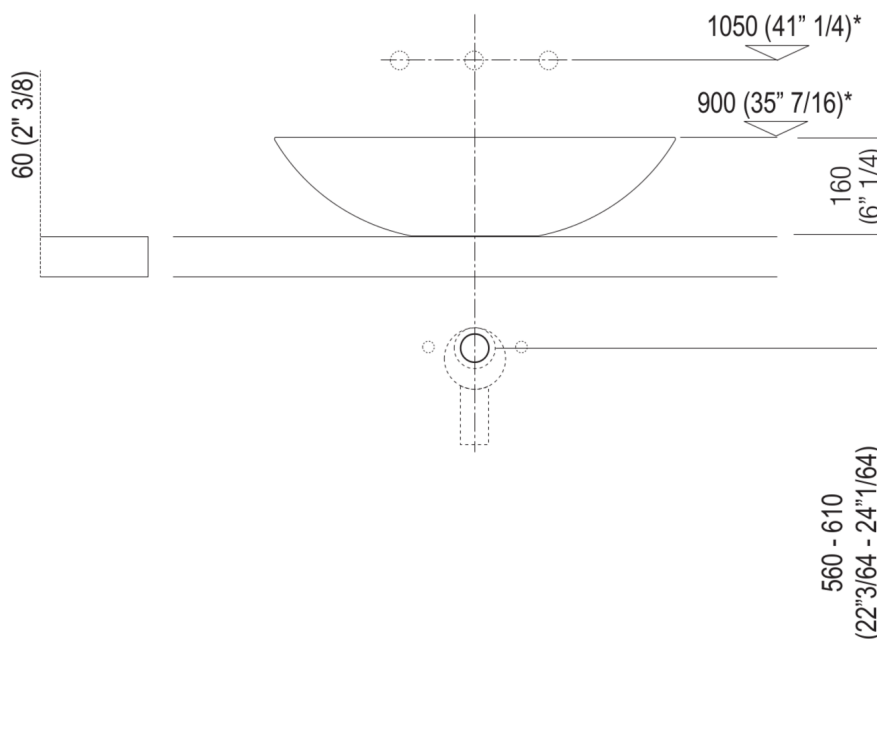

Materiali usati: Cristalplant® biobased.

Larghezza:	60.0 cm	23" 5/8 inches
Altezza:	16.0 cm	6" 1/4 inches
Profondità:	45.0 cm	17" 5/8 inches
Capacità:	5.0 l	1 gal
Peso:	14.0 kg	31 lbs
Dimensioni imballo:	48 x 62 x 20 cm	18"7/8 x 24"3/8 x 7"7/8 inches
Peso con imballo:	17.0 kg	37 lbs

Dimensioni principali

Quote di montaggio: piani spessore cm 3, in appoggio sui contenitori

Scarico per sifone a bottiglia e ad incasso
Drain for bottle trap and concealed waste trap

*h.consigliata / advised h.

Quote di montaggio: piani spessore cm 6, in appoggio sui contenitori

Scarico per sifone a bottiglia e ad incasso
Drain for bottle trap and concealed waste trap

*h.consigliata / advised h.

Quote di montaggio: piani spessore cm 6, autoportanti/freestanding

Scarico per sifone a bottiglia
Drain for bottle trap

*h.consigliata / advised h.

Quote di montaggio: piani spessore cm 6, autoportanti/freestanding

Scarico per sifone ad incasso
Drain for concealed waste trap