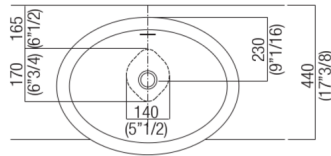

Materiali usati: Cristalplant® biobased.

Larghezza:	60.0 cm	23" 5/8 inches
Altezza:	16.0 cm	6" 1/4 inches
Profondità:	45.0 cm	17" 5/8 inches
Capacità:	5.0 l	1 gal
Peso:	14.0 kg	31 lbs
Dimensioni imballo:	48 x 62 x 20 cm	18"7/8 x 24"3/8 x 7"7/8 inches
Peso con imballo:	17.0 kg	37 lbs

*h.consigliata / advised h.

Quote di montaggio: piani Evoluzione

Scarico per sifone a bottiglia e ad incasso
Drain for bottle trap and concealed waste trap

*h.consigliata / advised h.

Forature per lavabi da appoggio e rubinetti su piani

PIANO cm 44 / COUNTERTOP cm 44

Posizione standard per rubinetto su piano
Standard position for top mounted tap

Posizione standard per rubinetto a parete
Standard position for wall mounted tap

Posizione speciale per rubinetto Sen a parete e Square con bocca curva
Special position for wall mounted tap Sen and Square white curved spout

PIANO cm 50 / COUNTERTOP cm 50

Posizione standard per rubinetto su piano
Standard position for top mounted tap

Posizione standard per rubinetto a parete
Standard position for wall mounted tap

Posizione speciale per rubinetto Sen a parete e Square con bocca curva
Special position for wall mounted tap Sen and Square white curved spout