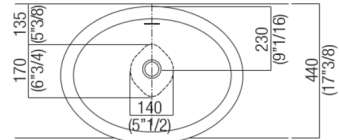

PIANO cm 44 / COUNTERTOP cm 44

Posizione standard per rubinetto su piano
Standard position for top mounted tap

Posizione standard per rubinetto a parete
Standard position for wall mounted tap

Posizione speciale per rubinetto Sen a parete e Square con bocca curva
Special position for wall mounted tap Sen and Square white curved spout

PIANO cm 50 / COUNTERTOP cm 50

Posizione standard per rubinetto su piano
Standard position for top mounted tap

Posizione standard per rubinetto a parete
Standard position for wall mounted tap

Posizione speciale per rubinetto Sen a parete e Square con bocca curva
Special position for wall mounted tap Sen and Square white curved spout