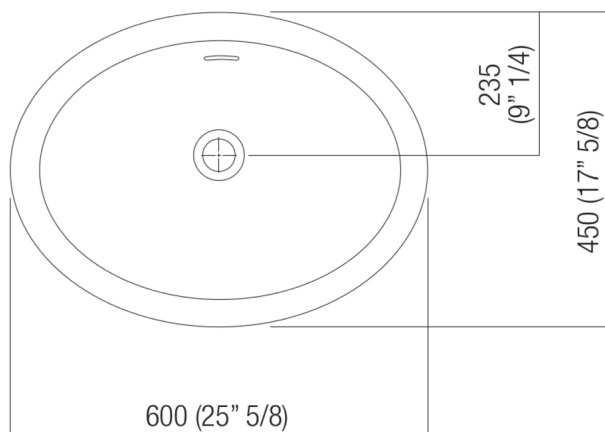

Materiali usati: Cristalplant® biobased.

Larghezza:	60.0 cm	23" 5/8 inches
Altezza:	16.0 cm	6" 1/4 inches
Profondità:	45.0 cm	17" 5/8 inches
Capacità:	5.0 l	1 gal
Peso:	14.0 kg	31 lbs
Dimensioni imballo:	48 x 62 x 20 cm	18"7/8 x 24"3/8 x 7"7/8 inches
Peso con imballo:	17.0 kg	37 lbs

Dimensioni principali

Quote di montaggio: piani spessore cm 3, in appoggio sui contenitori

Scarico per sifone a bottiglia e ad incasso
Drain for bottle trap and concealed waste trap

*h.consigliata / advised h.

PIANO cm 50 / COUNTERTOP cm 50

Posizione standard per rubinetto su piano
Standard position for top mounted tap

Posizione standard per rubinetto a parete
Standard position for wall mounted tap

Posizione speciale per rubinetto Sen a parete e Square con bocca curva
Special position for wall mounted tap Sen and Square white curved spout

Posizione rubinetteria, altezza consigliata