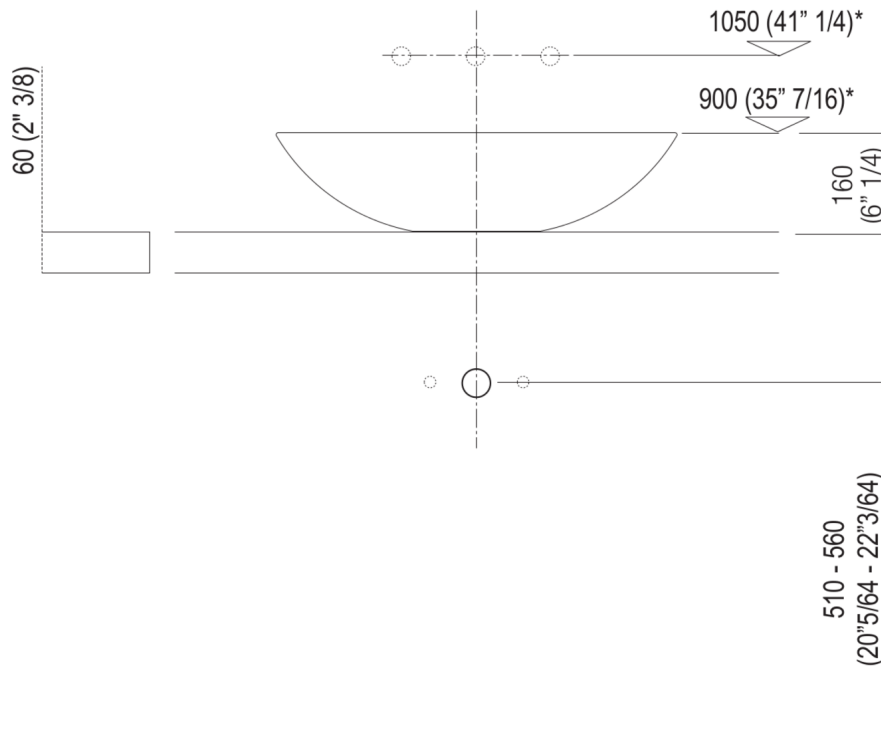

Materiali usati: Cristalplant® biobased.

Larghezza:	60.0 cm	23" 5/8 inches
Altezza:	16.0 cm	6" 1/4 inches
Profondità:	45.0 cm	17" 5/8 inches
Capacità:	5.0 l	1 gal
Peso:	14.0 kg	31 lbs
Dimensioni imballo:	48 x 62 x 20 cm	18"7/8 x 24"3/8 x 7"7/8 inches
Peso con imballo:	17.0 kg	37 lbs

Dimensioni principali

Quote di montaggio: piani spessore cm 3, in appoggio sui contenitori

Scarico per sifone a bottiglia e ad incasso
Drain for bottle trap and concealed waste trap

*h.consigliata / advised h.

Quote di montaggio: piani spessore cm 6, in appoggio sui contenitori

Scarico per sifone a bottiglia e ad incasso
Drain for bottle trap and concealed waste trap

*h.consigliata / advised h.

Quote di montaggio: piani spessore cm 6, autoportanti/freestanding

Scarico per sifone a bottiglia
Drain for bottle trap

*h.consigliata / advised h.

Quote di montaggio: piani spessore cm 6, autoportanti/freestanding

Scarico per sifone ad incasso
Drain for concealed waste trap