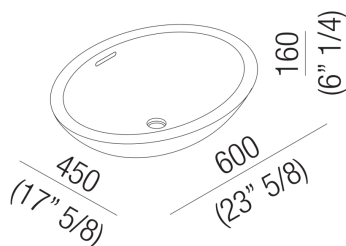

Lavabi Spoon
ACER0700Z

Benedini Associati, 2002

Lavabo d'appoggio

Finiture

Cristalplant® biobased bianco
ACER0700Z

Lavabo d'appoggio ovale in Cristalplant® biobased bianco senza foro per rubinetto, con foro per troppo pieno. Utilizza piletta .MET0346P o .MET0562.

Materiali usati: Cristalplant® biobased.

Larghezza:	60.0 cm	23" 5/8 inches
Altezza:	16.0 cm	6" 1/4 inches
Profondità:	45.0 cm	17" 5/8 inches
Capacità:	5.0 l	1 gal
Peso:	14.0 kg	31 lbs
Dimensioni imballo:	48 x 62 x 20 cm	18"7/8 x 24"3/8 x 7"7/8 inches
Peso con imballo:	17.0 kg	37 lbs

Dimensioni principali

Quote di montaggio: piani spessore cm 3, in appoggio sui contenitori

Scarico per sifone a bottiglia e ad incasso
Drain for bottle trap and concealed waste trap

*h.consigliata / advised h.

PIANO cm 50 / COUNTERTOP cm 50

Posizione standard per rubinetto su piano
Standard position for top mounted tap

Posizione standard per rubinetto a parete
Standard position for wall mounted tap

Posizione speciale per rubinetto Sen a parete e Square con bocca curva
Special position for wall mounted tap Sen and Square white curved spout