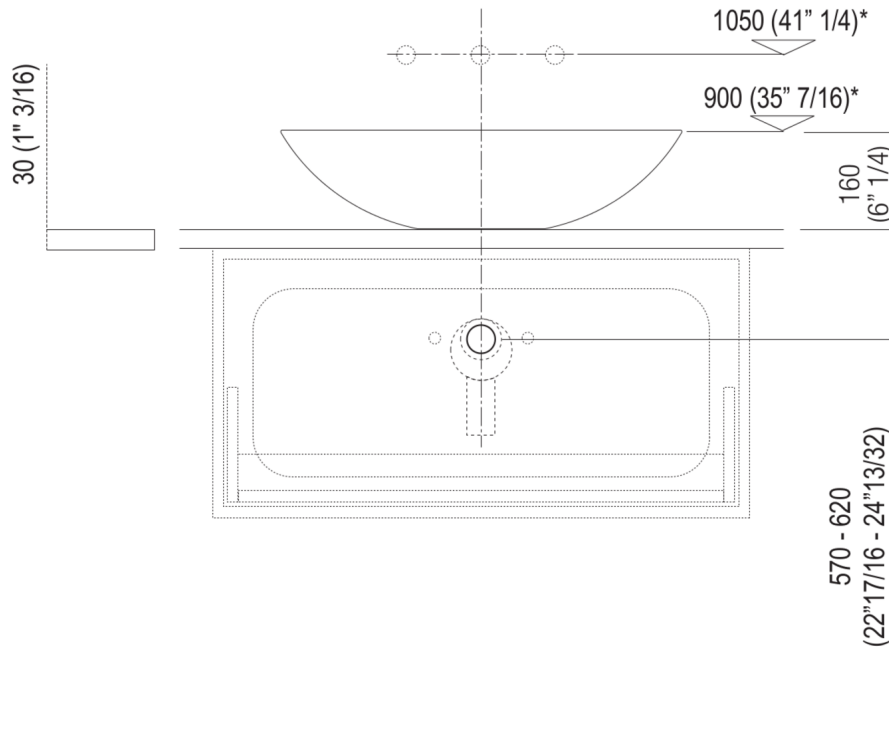

Materiali usati: Cristalplant® biobased.

Larghezza:	60.0 cm	23" 5/8 inches
Altezza:	16.0 cm	6" 1/4 inches
Profondità:	45.0 cm	17" 5/8 inches
Capacità:	5.0 l	1 gal
Peso:	14.0 kg	31 lbs
Dimensioni imballo:	48 x 62 x 20 cm	18"7/8 x 24"3/8 x 7"7/8 inches
Peso con imballo:	17.0 kg	37 lbs

Dimensioni principali

Quote di montaggio: piani spessore cm 3, in appoggio sui contenitori

Scarico per sifone a bottiglia e ad incasso
Drain for bottle trap and concealed waste trap

*h.consigliata / advised h.

Quote di montaggio: piani spessore cm 6, in appoggio sui contenitori

Scarico per sifone a bottiglia e ad incasso
Drain for bottle trap and concealed waste trap

*h.consigliata / advised h.

Quote di montaggio: piani spessore cm 6, autoportanti/freestanding

PIANO cm 44 / COUNTERTOP cm 44

Posizione standard per rubinetto su piano
Standard position for top mounted tap

Posizione standard per rubinetto a parete
Standard position for wall mounted tap

Posizione speciale per rubinetto Sen a parete e Square con bocca curva
Special position for wall mounted tap Sen and Square white curved spout