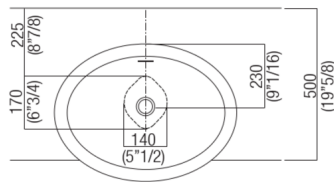

Materiali usati: Cristalplant® biobased.

Larghezza:	60.0 cm	23" 5/8 inches
Altezza:	16.0 cm	6" 1/4 inches
Profondità:	45.0 cm	17" 5/8 inches
Capacità:	5.0 l	1 gal
Peso:	14.0 kg	31 lbs
Dimensioni imballo:	48 x 62 x 20 cm	18"7/8 x 24"3/8 x 7"7/8 inches
Peso con imballo:	17.0 kg	37 lbs

PIANO cm 44 / COUNTERTOP cm 44

Posizione standard per rubinetto su piano
Standard position for top mounted tap

Posizione standard per rubinetto a parete
Standard position for wall mounted tap

Posizione speciale per rubinetto Sen a parete e Square con bocca curva
Special position for wall mounted tap Sen and Square white curved spout

PIANO cm 50 / COUNTERTOP cm 50

Posizione standard per rubinetto su piano
Standard position for top mounted tap

Posizione standard per rubinetto a parete
Standard position for wall mounted tap

Posizione speciale per rubinetto Sen a parete e Square con bocca curva
Special position for wall mounted tap Sen and Square white curved spout

Posizione rubinetteria, altezza consigliata