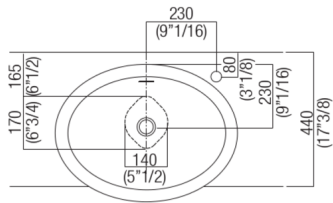

Materiali usati: Cristalplant® biobased.

Larghezza:	60.0 cm	23" 5/8 inches
Altezza:	16.0 cm	6" 1/4 inches
Profondità:	45.0 cm	17" 5/8 inches
Capacità:	5.0 l	1 gal
Peso:	14.0 kg	31 lbs
Dimensioni imballo:	48 x 62 x 20 cm	18"7/8 x 24"3/8 x 7"7/8 inches
Peso con imballo:	17.0 kg	37 lbs

*h.consigliata / advised h.

Quote di montaggio: piani Evoluzione

Scarico per sifone a bottiglia e ad incasso
Drain for bottle trap and concealed waste trap

*h.consigliata / advised h.

Forature per lavabi da appoggio e rubinetti su piani

PIANO cm 44 / COUNTERTOP cm 44

Posizione standard per rubinetto su piano
Standard position for top mounted tap

Posizione standard per rubinetto a parete
Standard position for wall mounted tap

Posizione speciale per rubinetto Sen a parete e Square con bocca curva
Special position for wall mounted tap Sen and Square white curved spout

PIANO cm 50 / COUNTERTOP cm 50

Posizione standard per rubinetto su piano
Standard position for top mounted tap

Posizione standard per rubinetto a parete
Standard position for wall mounted tap

Posizione speciale per rubinetto Sen a parete e Square con bocca curva
Special position for wall mounted tap Sen and Square white curved spout