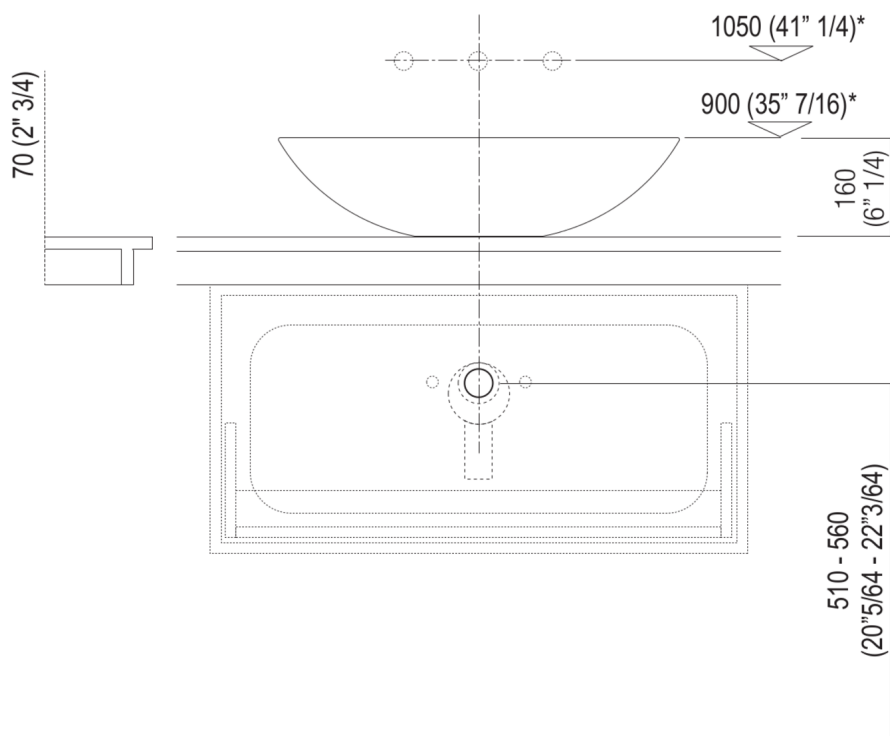

Quote di montaggio: piani Evoluzione

Scarico per sifone a bottiglia e ad incasso
Drain for bottle trap and concealed waste trap

*h.consigliata / advised h.