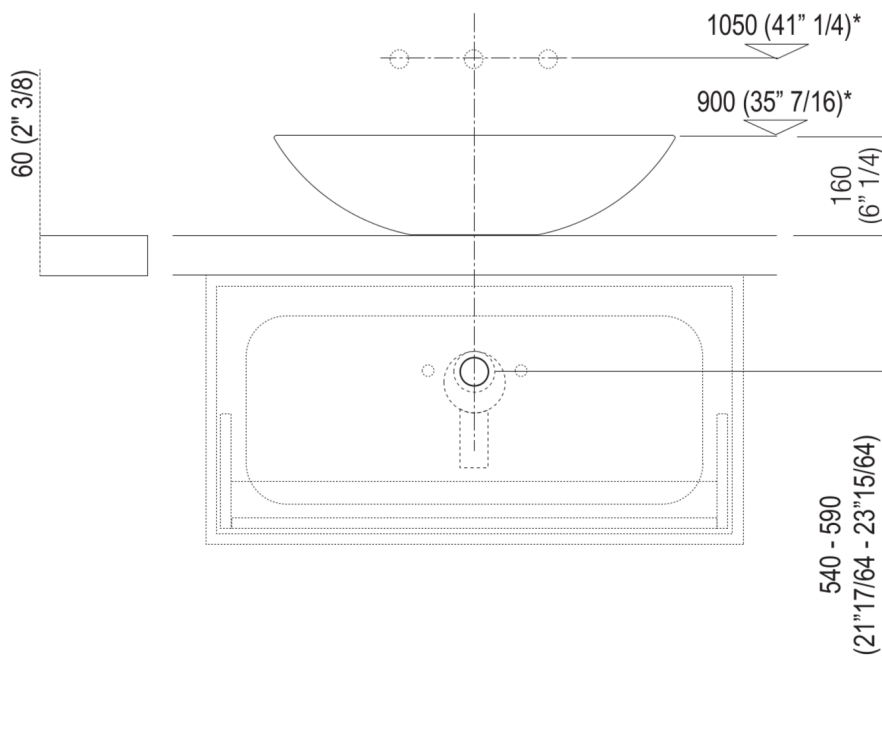

Materiali usati: Cristalplant® biobased.

Larghezza:	60.0 cm	23" 5/8 inches
Altezza:	16.0 cm	6" 1/4 inches
Profondità:	45.0 cm	17" 5/8 inches
Capacità:	5.0 l	1 gal
Peso:	14.0 kg	31 lbs
Dimensioni imballo:	48 x 62 x 20 cm	18"7/8 x 24"3/8 x 7"7/8 inches
Peso con imballo:	17.0 kg	37 lbs

Dimensioni principali

Quote di montaggio: piani spessore cm 3, in appoggio sui contenitori

Scarico per sifone a bottiglia e ad incasso
Drain for bottle trap and concealed waste trap

*h.consigliata / advised h.

Quote di montaggio: piani spessore cm 6, in appoggio sui contenitori

Scarico per sifone a bottiglia e ad incasso
Drain for bottle trap and concealed waste trap

*h.consigliata / advised h.

Quote di montaggio: piani spessore cm 6, autoportanti/freestanding

PIANO cm 44 / COUNTERTOP cm 44

Posizione standard per rubinetto su piano
Standard position for top mounted tap

Posizione standard per rubinetto a parete
Standard position for wall mounted tap

Posizione speciale per rubinetto Sen a parete e Square con bocca curva
Special position for wall mounted tap Sen and Square white curved spout