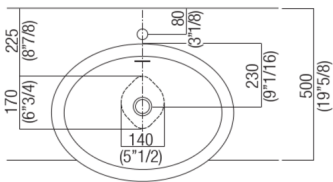

Materiali usati: Cristalplant® biobased.

Larghezza:	60.0 cm	23" 5/8 inches
Altezza:	16.0 cm	6" 1/4 inches
Profondità:	45.0 cm	17" 5/8 inches
Capacità:	5.0 l	1 gal
Peso:	14.0 kg	31 lbs
Dimensioni imballo:	48 x 62 x 20 cm	18"7/8 x 24"3/8 x 7"7/8 inches
Peso con imballo:	17.0 kg	37 lbs

PIANO cm 44 / COUNTERTOP cm 44

Posizione standard per rubinetto su piano
Standard position for top mounted tap

Posizione standard per rubinetto a parete
Standard position for wall mounted tap

Posizione speciale per rubinetto Sen a parete e Square con bocca curva
Special position for wall mounted tap Sen and Square white curved spout

PIANO cm 50 / COUNTERTOP cm 50

Posizione standard per rubinetto su piano
Standard position for top mounted tap

Posizione standard per rubinetto a parete
Standard position for wall mounted tap

Posizione speciale per rubinetto Sen a parete e Square con bocca curva
Special position for wall mounted tap Sen and Square white curved spout

Posizione rubinetteria, altezza consigliata