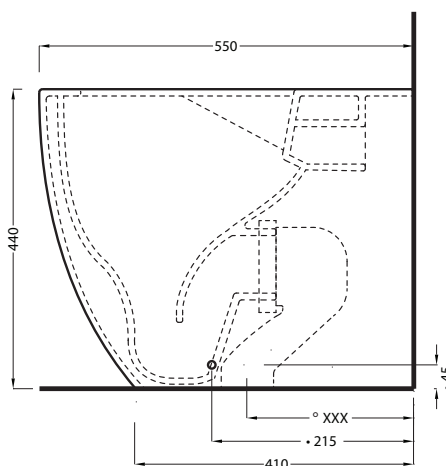

Shui Comfort - art. SHCOVAKTR

back-to-wall wc tralsato, senza brida

back-to-wall wc rimless, with adjustable water inlet/outlet

cielo

handmade in Italy

PCS PALLET: 15
PCS PALLET CONTAINER: 20

ACCESSORI/ACCESSORIES:

CPVSHCOT - coprivaso in termoindurente/
thermosetting seat-cover

CPVSHCOTF - coprivaso in termoindurente
frizionato/Thermosetting soft close seat-cover

FINITURE

FINISHES

- Bianco/white - glossy
- Nero/black - glossy

Le Terre di Cielo

- Talco
- Pomice
- Brina
- Basalto
- Arenaria
- Avena
- Cemento
- Lavagna

NOTE/NOTES

Il wc è certificato con scarico max 4 Lt

The toilet is certificated for a 4 Lt per full flush.

Ottobre 2018

TOP

SIDE

BACK

° 245 ÷ 170 WITH art. CSTR
185 WITH art. CSB
140 ÷ 70 WITH art. CSR90

**RSE: 340 ÷ 370

ATTENZIONE/ATTENTION:

Le superfici, pesi e misure riportate possono presentare leggere differenze rispetto ai pezzi reali, in considerazione e accordo delle caratteristiche di tolleranza intrinseche del materiale ceramico e del suo processo produttivo. L'azienda si riserva di cambiare schede tecniche e caratteristiche di funzionamento degli articoli in ogni momento e senza necessità di preavviso.

ATTENZIONE/ATTENTION: