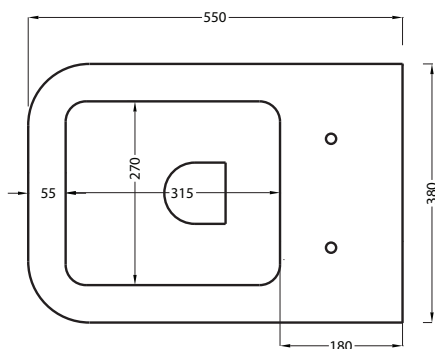

Shui Comfort - art. SHCOVAKTR

back-to-wall wc tralsato, senza brida

back-to-wall wc rimless, with adjustable water inlet/outlet

cielo

handmade in Italy

PCS PALLET: 15
PCS PALLET CONTAINER: 20

ACCESSORI/ACCESSORIES:

CPVSHCOT - coprivaso in termoindurente/
thermosetting seat-cover

CPVSHCOTF - coprivaso in termoindurente
frizionato/Thermosetting soft close seat-cover

FINITURE

FINISHES

- Bianco/white - glossy
- Nero/black - glossy

Le Terre di Cielo

- Talco
- Pomice
- Brina
- Basalto
- Arenaria
- Avena
- Cemento
- Lavagna

NOTE/NOTES

Il wc è certificato con scarico max 4 Lt

The toilet is certificated for a 4 Lt per full flush.

Ottobre 2018

BACK

° 245 ÷ 170 WITH art. CSTR
185 WITH art. CSB
140 ÷ 70 WITH art. CSR90

**RSE: 340 ÷ 370

ATTENZIONE/ATTENTION:

Le superfici, pesi e misure riportate possono presentare leggere differenze rispetto ai pezzi reali, in considerazione e accordo delle caratteristiche di tolleranza intrinseche del materiale ceramico e del suo processo produttivo. L'azienda si riserva di cambiare schede tecniche e caratteristiche di funzionamento degli articoli in ogni momento e senza necessità di preavviso.

ATTENZIONE/ATTENTION: