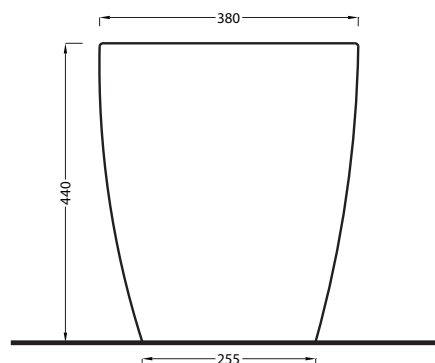

Shui Comfort - art. SHCOVAKTR

back-to-wall wc tralsato, senza brida

back-to-wall wc rimless, with adjustable water inlet/outlet

cielo

handmade in Italy

PCS PALLET: 15
PCS PALLET CONTAINER: 20

ACCESSORI/ACCESSORIES:

CPVSHCOT - coprivaso in termoindurente/
thermosetting seat-cover

CPVSHCOTF - coprivaso in termoindurente
frizionato/Thermosetting soft close seat-cover

FINITURE

FINISHES

- Bianco/white - glossy
- Nero/black - glossy

Le Terre di Cielo

- Talco
- Pomice
- Brina
- Basalto
- Arenaria
- Avena
- Cemento
- Lavagna

NOTE/NOTES

Il wc è certificato con scarico max 4 Lt

The toilet is certificated for a 4 Lt per full flush.

Ottobre 2018

FRONT

BACK

° 245 ÷ 170 WITH art. CSTR
185 WITH art. CSB
140 ÷ 70 WITH art. CSR90

**RSE: 340 ÷ 370

ATTENZIONE/ATTENTION:

Le superfici, pesi e misure riportate possono presentare leggere differenze rispetto ai pezzi reali, in considerazione e accordo delle caratteristiche di tolleranza intrinseche del materiale ceramico e del suo processo produttivo. L'azienda si riserva di cambiare schede tecniche e caratteristiche di funzionamento degli articoli in ogni momento e senza necessità di preavviso.

ATTENZIONE/ATTENTION: