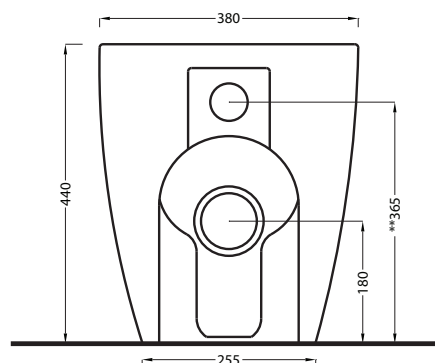

BACK

° 245 ÷ 170 WITH art. CSTR
185 WITH art. CSB
140 ÷ 70 WITH art. CSR90

**RSE: 340 ÷ 370

ATTENZIONE/ATTENTION:

Le superfici, pesi e misure riportate possono presentare leggere differenze rispetto ai pezzi reali, in considerazione e accordo delle caratteristiche di tolleranza intrinseche del materiale ceramico e del suo processo produttivo. L'azienda si riserva di cambiare schede tecniche e caratteristiche di funzionamento degli articoli in ogni momento e senza necessità di preavviso.

ATTENZIONE/ATTENTION: